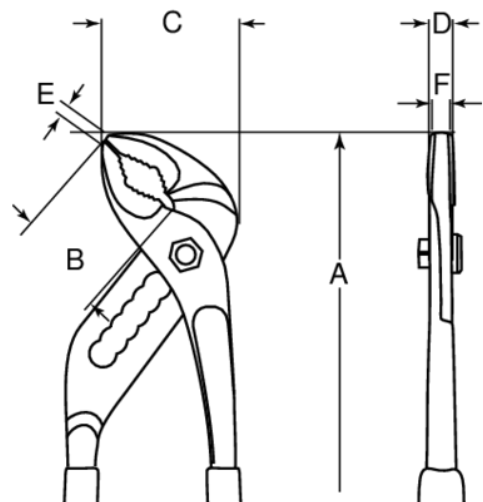

221 D

Vandpumpetang med PVC-belagt håndtag og fosfateret udførelse, 117 mm

PRODUKTOPLYSNINGER

- PVC-belagte håndtag
- Egnede til at gribe om rør fra 18 mm til 58 mm
- Højtlegeret stål
- Fosfateret udførelse, rustbeskyttet
- Vandpumpetænger med PVC-håndtag for et godt greb
- Vandpumpetang med parallelle kæber i alle positioner
- Maskinbearbejdet samleled for bedre stabilitet
- Smalt hoved for bedre pladsforhold
- Parallelle kæber i alle positioner

Follow the Fish!

PRODUKTATTRIBUTTER

Produkt		A	B	C	D	E	F		
221 D	3	117 mm	16 mm	18 mm	5 mm	3 mm	5.0 mm	18 mm	60 g