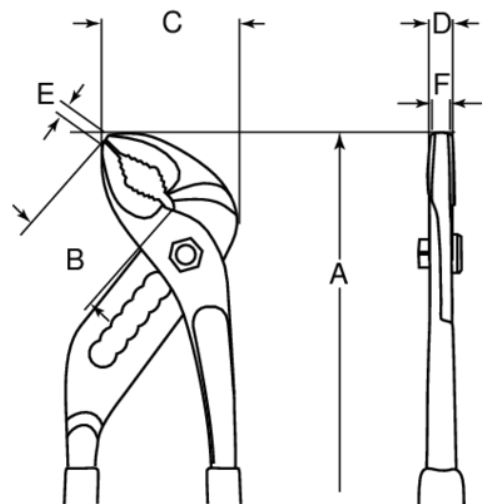

222 D

Vandpumpetang med PVC-belagt håndtag og fosfateret udførelse, 150 mm

PRODUKTOPLYSNINGER

- PVC-belagte håndtag
- Egnede til at gribe om rør fra 18 mm til 58 mm
- Højtlegeret stål
- Fosfateret udførelse, rustbeskyttet
- Vandpumpetænger med PVC-håndtag for et godt greb

- Vandpumpetang med parallelle kæber i alle positioner
- Maskinbearbejdet samleled for bedre stabilitet
- Smalt hoved for bedre pladsforhold
- Parallelle kæber i alle positioner

Follow the Fish!

PRODUKTATTRIBUTTER

Produkt		A	B	C	D	E	F		
222 D	4	150 mm	22 mm	23.5 mm	6.5 mm	4 mm	6.5 mm	23 mm	100 g

Follow the Fish!