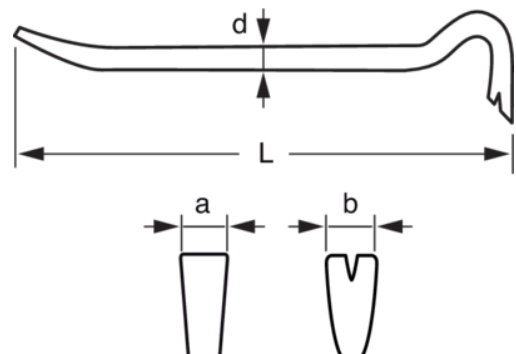

WBMF190

Fladt minikoben med buet og flad
ende 188 mm

PRODUKTOPLYSNINGER

- 188 mm længde
- Stål S45C
- En bøjet og en flad ende
- Med kløft til sømudtrækning i den ene ende for nem betjening
- Ensartede flader på hele kobenet
- Ensartet hårdhed: 36 HRC til 43 HRC
- Flad udførelse

PRODUKTATTRIBUTTER

Produkt	L	a	b	d	g
WBMF190	188 mm	21 mm	21 mm	3 mm	77 g

Follow the Fish!