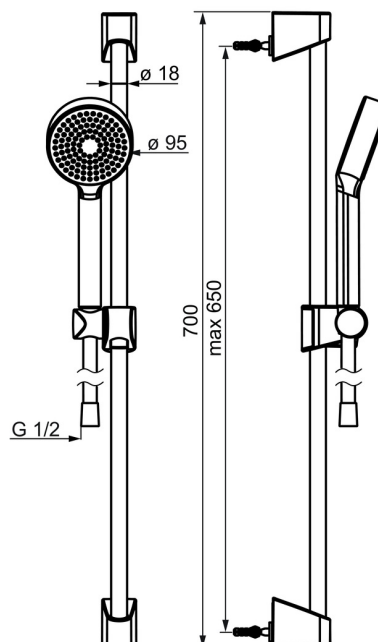

EAN: 6414150077562

VVS: 737758444

[static.oras.com/547](http://static.oras.com/547)

Minimalistisk brusersæt, der giver et godt brusebad og passer ind på de fleste badeværelser.

Leveres inklusiv håndbruser med anti-kalk teknologi, 650 mm bruserstang og 1750 mm bruserslange.

Håndbruseren har 1 stråletype.

- Bruseløsninger
- Vægmonteret
- Forkromet
- Håndbruser, Bruserstang, Justerbar bruseholder, Bruserslange (1750 mm), Anti-kalk teknologi
- Intens - Opfriskende vandstråle
- 1 stråle

### Flow attributter

Vandmængde ved 300 kPa **0.3 l/s**

### Tekniske egenskaber

Varmtvandsforsyning **max. +65°C**  
 Arbejdstryk **50 - 500 kPa**  
 Tilslutningsstørrelse **G1/2**  
 Diameter **Ø 18 mm**  
 Installationsbredde **max 650 mm**  
 Længde/ Højde **700 mm**  
 Materiale **Composite**