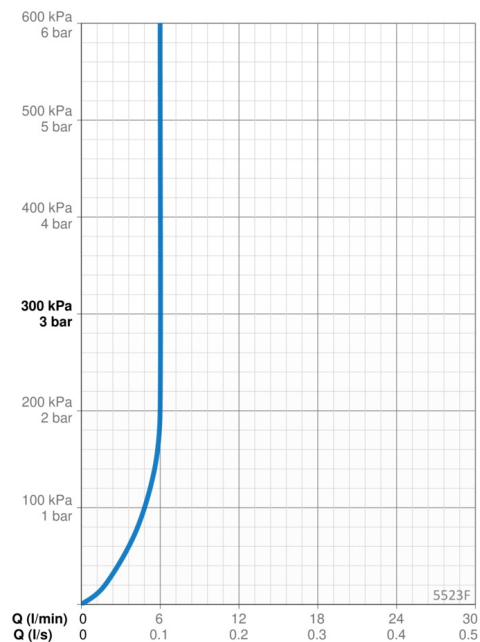

Tekniske data

Flow attributter

Vandmængde ved 300 kPa (med mængdebegrænser)	0.1 l/s
Tryk tab (0.1 l/s)	200 kPa

Tekniske egenskaber

Varmtvandsforsyning	max. +70°C
Arbejdstryk	100 - 1000 kPa
Tilslutningsstørrelse	G3/8
Fremspring	136 mm
Forebyggelse af tilbageløb (EN1717)	AA
Materiale	brass

Software indstillinger

Efterløbetid	3 s (1-20 s)
Automatisk skylning	off (off/1-120 h)
Automatisk skylleperiode	30 s (1-1800 s)
Max. løbetid	2 min (1 - 1800 s)

Elektroniske attributter

Elektrisk tilslutning	9 / 12 V
Bluetooth version	4.x (D034445)

Bestemmelser

EU Direktiv	C € Radio Equipment Directive 2014/53/EU , Low Voltage Directive 2014/35/EU , EMC Directive 2014/30/EU , RoHS Directive 2011/65/EU
EN standard	EN 15091, ETSI EN 301 489-1 V1.9.2 , ETSI EN 300 328 v2.2.2 , EN 61000-6-1:2007 , EN 61000- 6-3:2007+A1:2011+AC:2012 , EN 60335- 1:2012+A11+A13+A14+A14+A2+A15:2021, Part 19.11.4
Støjklasse	I (ISO 3822) Oras lab.
Beskyttelsesklasse	IP 55

Godkendelser og Erklæringer

KIWA SE	1589
Declaration of conformity	RED
EPD	S-P-06394

Bæredygtighed

EPD module A1 (kg CO2 eq.)	11,61
EPD module A2 (kg CO2 eq.)	0,06
EPD module A3 (kg CO2 eq.)	0,61
EPD module A1-A3 (kg CO2 eq.)	12,81
EPD module A4 (kg CO2 eq.)	0,51
EPD module B7 (kg CO2 eq.)	430,00
EPD module C2 (kg CO2 eq.)	0,02
EPD module C3 (kg CO2 eq.)	0,03
EPD module C4 (kg CO2 eq.)	0,34
EPD module D (kg CO2 eq.)	-9,27