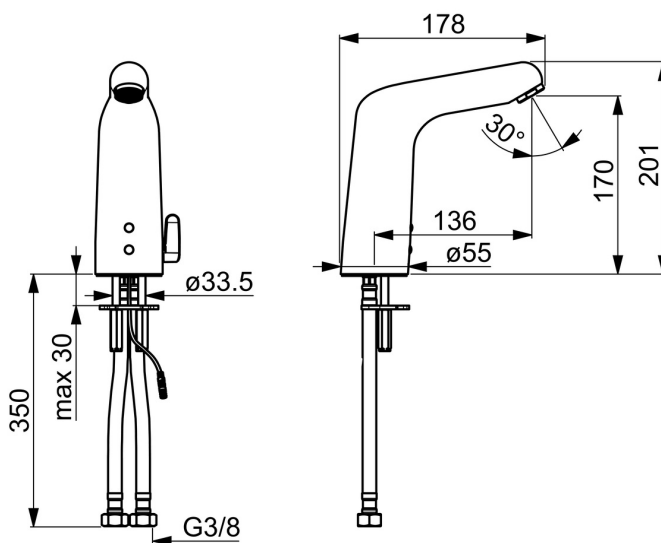

Fast strømtilslutning til enten 9 V eller 12 V. Elektrisk tilslutning til 9 V er med stikprop transformer og 12 V er via en separat transformer.

Strømforsyning er ikke inkluderet i produktet.

- Health & Care
- Berøringsfri, Separat transformer, Bluetooth®
- Bordmontret
- Forkromet
- Fast tud, Støbt konstruktion
- Laminar flow
- Temperaturreguleringsgreb
- Justerbar varmtvandsstop (kan eftermonteres)
- Kontraventil(er), Smudsfilter
- Autofocus infrarød sensor, Impulsstyret magnetventil
- Fleksible tilslutningsslangere, Special overflade til steder med højt hygiejneniveau
- DZR messing, Lavt blyindhold <0.3 %, Vandveje uden nikkel, Justerbare software indstillinger (med bluetooth)

Tekniske data

Flow attributter

| | |
|----------------------------------------------|----------------|
| Vandmængde ved 300 kPa (med mængdebegrænser) | 0.1 l/s |
| Tryk tab (0.1 l/s) | 200 kPa |

Tekniske egenskaber

| | |
|-------------------------------------|-----------------------|
| Varmtvandsforsyning | max. +70°C |
| Arbejdstryk | 100 - 1000 kPa |
| Tilslutningsstørrelse | G3/8 |
| Fremspring | 136 mm |
| Forebyggelse af tilbageløb (EN1717) | AA |
| Materiale | brass |