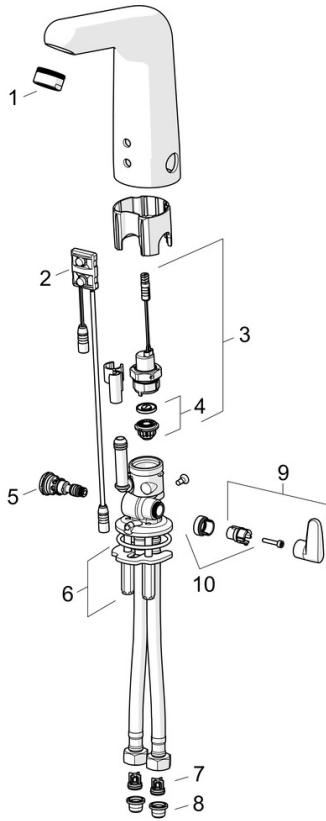

Reserve dele

SP5523F

Navn	Kode	VVS
01 Luftblander, M24x1 STD HC, 6 l/min, Laminar Forkromet	602670V	745131595
02 Sensor, 6/9/12 V, Bluetooth	1001424V	704270990
03 Magnetventil, 6 V	199206V	704283309
04 Membran Udgået	199205V	704283629
04 Membran til magnetventil	1006500V	704283670
05 Temperatur reguleringsdel	199201V	704283513
05 Temperatur reguleringsdel, lead-free Udgået	1000539V	745131598
06 Bspændingssæt	158697	745131430
07 Kontraventil	601077V	745131596
08 Smudsfiltere	199257/2	704283430
09 Temperaturreguleringsgreb Forkromet	1002424V	704209992
10 Begrænser	601061V	704283540