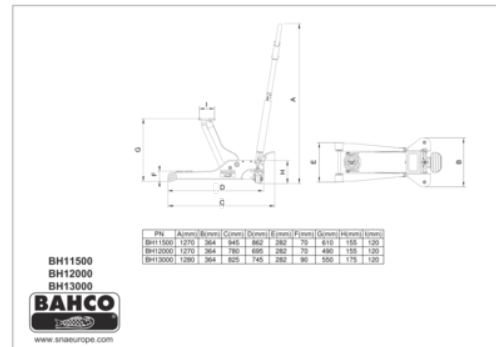

BH12000

2 tons hydraulisk donkraft. Lav indgangshøjde på kun 70 mm

PRODUKTOPLYSNINGER

- 2T donkraft designet til at løfte et bredt udvalg af standardkøretøjer
- 70 mm ekstra lav indgangshøjde og maksimal opnåelig løftehøjde på 490 mm
- Dobbelt stempelsystem reducerer antallet af nødvendige pumpninger med 50 %
- Ekstra stor fodpedal og komposit kurvet håndtag for sikker og behagelig brug
- Stål og PU-belagte hjul sikrer både fremragende holdbarhed og stille håndtering
- Støvdæksel beskytter stemplerne og fjederen mod beskadigelse
- Gummibelagt sadel beskytter køretøjets overflader og forhindrer at det glider
- Hævestang er forsynet med gummi der beskytter køretøjet
- Forsynet med sikkerhedsventil og variabel hastighed ved nedsækning
- CE-certificeret i henhold til 2006/42/EC + BS EN1494

Follow the Fish!

Ref	h1	h2
BH1EU3000	195	250
BH11500	145	200
BH12000	145	200
BH13000	165	220
BH13000QA	170	225

PRODUKTATTRIBUTTER

Produkt: **BH12000**

	2000 kg		70 mm		490 mm
	790 mm		+/- 10		119 mm
	x		780 mm		364 mm
	1270 mm		42.7 kg		