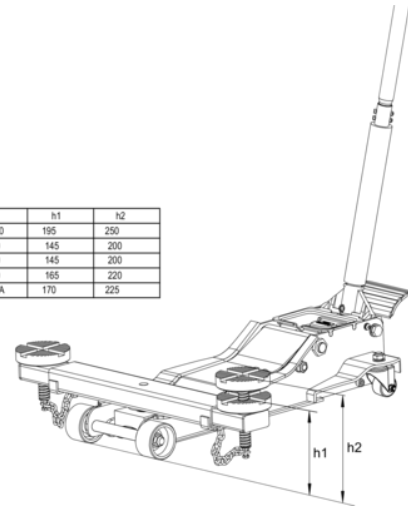

BH12000

2 tons hydraulisk donkraft. Lav indgangshøjde på kun 70 mm

PRODUKTOPLYSNINGER

- 2T donkraft designet til at løfte et bredt udvalg af standardkøretøjer
- 70 mm ekstra lav indgangshøjde og maksimal opnåelig løftehøjde på 490 mm
- Dobbelt stempelsystem reducerer antallet af nødvendige pumpninger med 50 %
- Ekstra stor fodpedal og komposit kurvet håndtag for sikker og behagelig brug
- Stål og PU-belagte hjul sikrer både fremragende holdbarhed og stille håndtering
- Støvdæksel beskytter stemplerne og fjederen mod beskadigelse
- Gummibelagt sadel beskytter køretøjets overflader og forhindrer at det glider
- Hævestang er forsynet med gummi der beskytter køretøjet
- Forsynet med sikkerhedsventil og variabel hastighed ved nedsækning
- CE-certificeret i henhold til 2006/42/EC + BS EN1494

Follow the Fish!

Ref	h1	h2
BH1EU3000	195	250
BH11500	145	200
BH12000	145	200
BH13000	165	220
BH13000QA	170	225

PRODUKTATTRIBUTTER

Produkt: **BH12000**

	2000 kg		70 mm		490 mm
	790 mm		+/- 10		119 mm
	x		780 mm		364 mm
	1270 mm		42.7 kg		