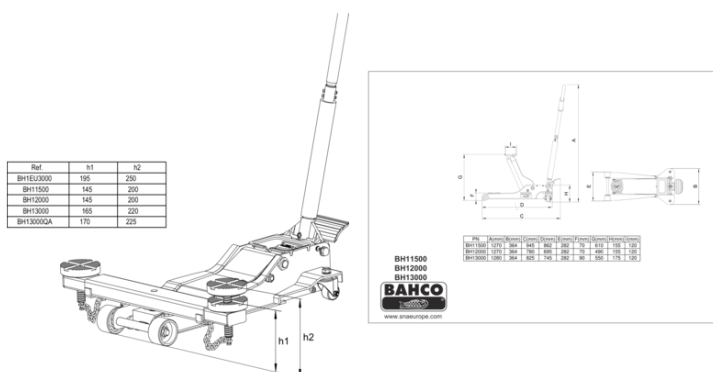

**BH13000**  
**3 tons hydraulisk donkraft.**  
**Kompakt model**

## PRODUKTOPLYSNINGER

- 3T donkraft designet til at løfte et bredt udvalg af standardkøretøjer
- 90 mm indgangshøjde og maksimal opnåelig løftehøjde på 552 mm
- Dobbelt stempelsystem reducerer antallet af nødvendige pumpninger med 50 %
- Ekstra stor fodpedal og komposit kurvet håndtag for sikker og behagelig brug
- Forbedret kardansystem, der forhindrer væltning og deformationer
- Stål og PU-belagte hjul sikrer både fremragende holdbarhed og stille håndtering
- Støvdæksel beskytter stemplerne og fjederen mod beskadigelse
- Gummibelagt sadel beskytter køretøjets overflader og forhindrer at det glider
- Hævestang er forsynet med gummi der beskytter køretøjet
- Forsynet med sikkerhedsventil og variabel hastighed ved nedsænkning
- CE-certificeret i henhold til 2006/42/EC + BS EN1494

Follow the Fish!

PRODUKTATTRIBUTTER

Produkt										
<b>BH13000</b>	3000 kg	90 mm	552 mm	825 mm	+/- 11	119 mm	x	X	1280 x 364 x 825 mm	48.5 kg