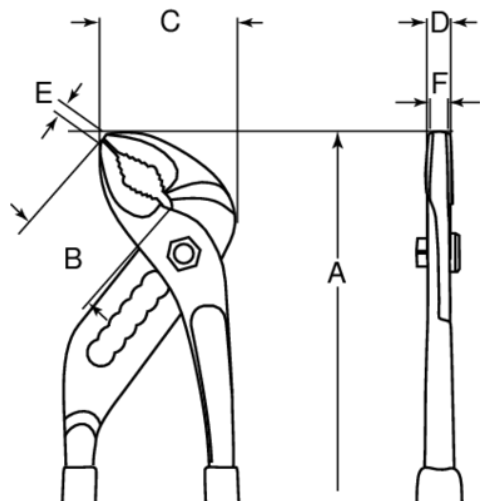

## 6224D IP

Vandpumpetænger med  
ledfunktion med PVC-håndtag 250  
mm - industripakke

### PRODUKTOPLYSNINGER

- Vandpumpetænger med plastdyppede håndtag
- Robust ramme og plastdyppede håndtag i slankt design
- Højtlegeret stål
- Fosfateret udførelse, rustbeskyttet
- Op til 35 % større kæbeåbning sammenlignet med markedsstandard
- Smalt hoved giver nemmere adgang på trange steder
- Hærdede tænder (60 HRC til 62 HRC) giver lang levetid og et solidt greb om en hvilken som helst form
- Udformet, så man ikke får fingrene i klemme
- ISO 8976
- IP: Industripakning

## PRODUKTATTRIBUTTER

Produkt		<b>A</b>	<b>B</b>	<b>C</b>	<b>D</b>	<b>E</b>	<b>F</b>		
<b>6224D IP</b>	11	250 mm	30 mm	50 mm	13 mm	8 mm	7 mm	61 mm	317 g

**Follow the Fish!**