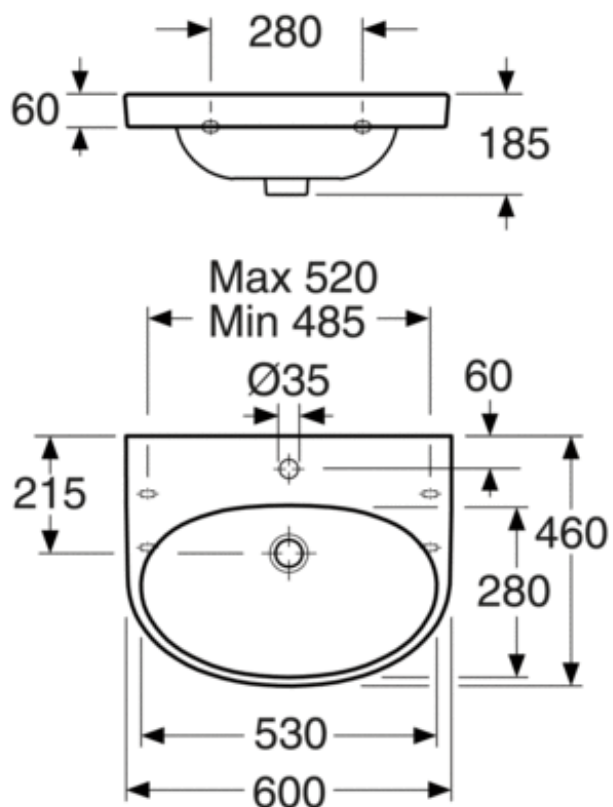

MONTERING & RENGØRING

Monteres med fleksibelt konsolmål, konsollængde 260 mm. Kan også monteres direkte på væggen med bolte, hvilket er nødvendigt ved montering sammen med håndvaskeskab A658. Boltens fremspring fra den klargjorte væg skal være 50 ± 2 mm. Konsoller og andre monteringsdele medfølger ikke.

MÅLSKITSE

FIND FORHANDLERE

A MEMBER OF THE
VILLEROY & BOCH GROUP

Villeroy & Boch Danmark A/S
Hvidsværmervej 165G
2610 Rødovre
gustavsberg.dk
KUNDESERVICE@GUSTAVSBERG.COM