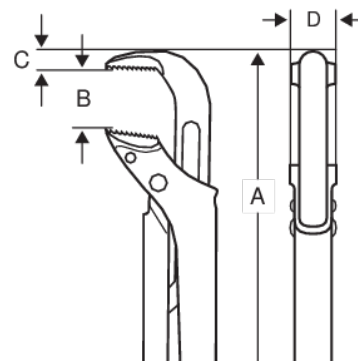

## **ERGO™ 1 1/2" universalrørtang med Soft-Touch greb**

### PRODUKTOPLYSNINGER

- Rørtang udviklet i henhold til Bahco's ERGO™ program
- Ægte ergonomisk design for optimal komfort og øget produktivitet
- Komfortabelt to-komponent ERGO™ håndtag
- Ekstra komfort takket være Soft-Touch greb
- God kuldebeskyttelse ved brug i koldt miljø
- Smalt hoveddesign giver fremragende tilgængelighed i snævre rum sammenlignet med mange andre typer rørtænger
- Gribevidde op til 38 mm (1 1/2") og kæbeåbning op til 66 mm (2 2/3")
- Patenterede progressive tænder til forbedret greb
- Rustbeskyttet højlegeret stål med induktionshærdede tænder
- Møtrikken kan blokeres i den ønskede position med justeringsskruen. Sikkerhedsstop forhindrer udtrængning
- Fingerbeskyttelse takket være det buede design
- DIN 5234

**Follow the Fish!**

PRODUKTATTRIBUTTER

Produkt	A	B	C	D		
<b>1420D</b>	430 mm	65 mm	14.87 mm	20.8 mm	1 1/2 in	1105 g