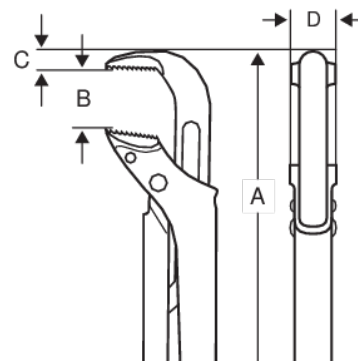

**1410D**

## **ERGO™ 1" universalrørtang med Soft-Touch greb**

### PRODUKTOPLYSNINGER

- Rørtang udviklet i henhold til Bahco's ERGO™ program
- Ægte ergonomisk design for optimal komfort og øget produktivitet
- Komfortabelt to-komponent ERGO™ håndtag
- Ekstra komfort takket være Soft-Touch greb
- God kuldebeskyttelse ved brug i koldt miljø
- Smalt hoveddesign giver fremragende tilgængelighed i snævre rum sammenlignet med mange andre typer rørtænger
- Gribevidde op til 38 mm (1 1/2") og kæbeåbning op til 66 mm (2 2/3")
- Patenterede progressive tænder til forbedret greb
- Rustbeskyttet højlegeret stål med induktionshærdede tænder
- Møtrikken kan blokeres i den ønskede position med justeringsskruen. Sikkerhedsstop forhindrer udtrængning
- Fingerbeskyttelse takket være det buede design
- DIN 5234

## PRODUKTATTRIBUTTER

Produkt	<b>A</b>	<b>B</b>	<b>C</b>	<b>D</b>		
<b>1410D</b>	320 mm	45 mm	11.7 mm	18.8 mm	1 in	610 g

**Follow the Fish!**