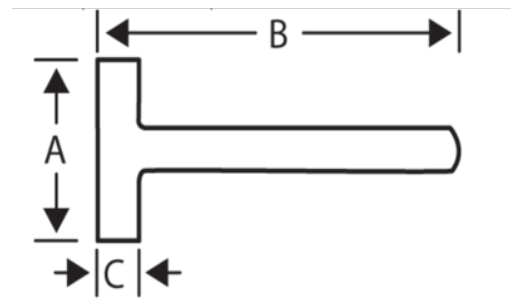

484F-2000

Mukkert med glasfiberskaft - 2000 g

PRODUKTOPLYSNINGER

- Med konvekse (kuplede) slagbaner
- Højkvalitetsværktøj designet til professionelle
- Særligt symmetrisk glasfiberskaft
- Specielt hærdet og varmebehandlet for at modstå de højeste belastningstunge anvendelsesområder
- Standarder: DIN 6475

PRODUKTATTRIBUTTER

| Produkt |  | A | B | C |  |
|------------------|---|----------|----------|----------|---|
| 484F-2000 | 2000 g | 120 mm | 300 mm | 49 mm | 2090 g |

Follow the Fish!