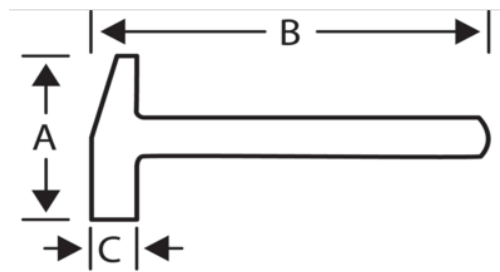

481F-2000

**Monteringshammer med
glasfiberskaft - 2000 g**

PRODUKTOPLYSNINGER

- Monteringshammer til brug på metal
- Særligt symmetrisk glasfiberskaft
- Til mekanikere, generelle formål
- Standarder: DIN 1041

PRODUKTATTRIBUTTER

Produkt		A	B	C	
481F-2000	2000 g	153 mm	405 mm	47 mm	2220 g

Follow the Fish!