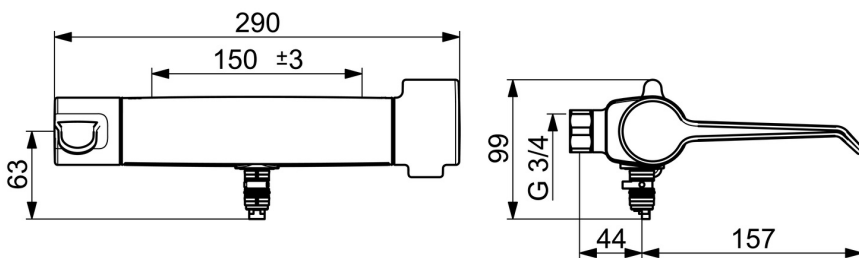

EAN: 6414150098567

VVS: 722770054

static.oras.com/5667

Oras Clinica håndvaskarmatur er en vægmonteret løsning til sundheds- og plejesektoren. Den har en flot forkromet overflade og termostatisk kontrol for præcis vandtemperatur. Grebet har temperatur- og mængderegulering, et langt greb og en eco-funktion til vandmængden. Armaturet er holdbart og hygiejnisk, da det er lavet af DZR-messing og har vandveje uden nikkel. Det er perfekt til krævende miljøer, hvor høj ydeevne og hygiejne er afgørende.

- Health & Care
- Termostatisk
- Vægmonteret
- Forkromet
- Temperaturreguleringsgreb, Mængdereguleringsgreb, Langt greb, Eco funktion til vandmængden
- Armaturhuset leder minimal varme
- Keramisk topstykke, Termostatisk temperaturregulering, Kontraventil(er), Smudsfilter
- Direkte tilslutning
- DZR messing, Vandveje uden nikkel, Termisk desinfektion

Tekniske data

Flow attributter

Vandmængde ved 300 kPa **0.19 l/s**

Tekniske egenskaber

Varmtvandsforsyning **max. +80°C**
 Arbejdstryk **100 - 1000 kPa**
 Tilslutningsstørrelse **G3/4**
 Installationsbredde **150 ± 3 mm**
 Forebyggelse af tilbageløb (EN1717) **AA**
 Materiale **brass**