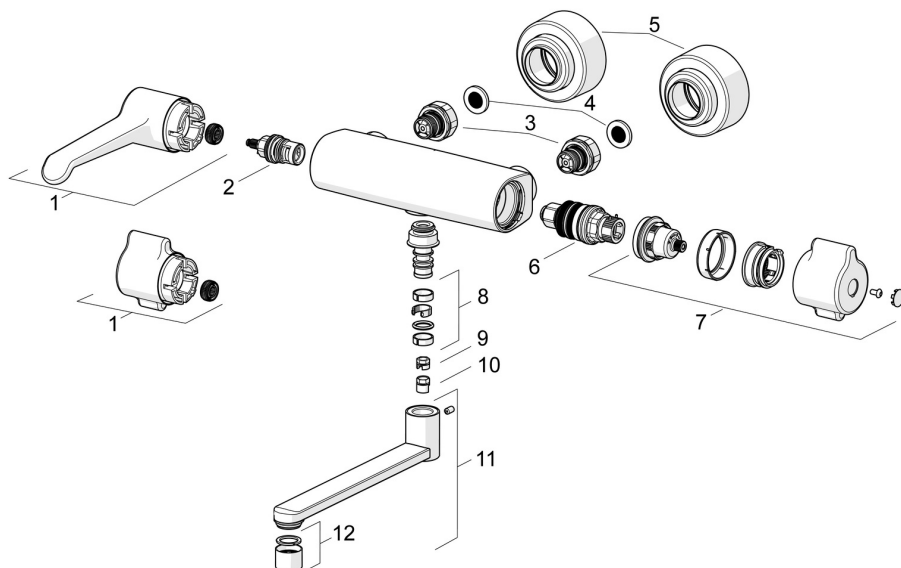

Reservevedele

SP5663

Navn	Kode	VVS
01 Mængdereguleringsgreb, L=150 mm Forkromet	1004311V	745142344
01 Mængdereguleringsgreb Forkromet	1006423V	745142324
02 Topstykke Forkromet	109898	745131256
03 Kombinerer	602438/2	745131488
04 Filter pakning, G3/4, DN20	178375V	704283759
05 Dækkappe Forkromet	1006473V	745142464
06 Termostatdel	178780V	745131812
07 Temperaturreguleringsgreb Forkromet	1006058V	745142364
08 Pakningssæt til tud	602707V	745142496
09 Begrænser, 120°	602499V	745142498
10 Svingtuds begrænser, 60°/0°	159667V	745131909
11 Tud, L=200 Forkromet	290017	745142524
12 Luftblander, M22x1 STD PL HC A Laminar Forkromet	1003610V	745142394