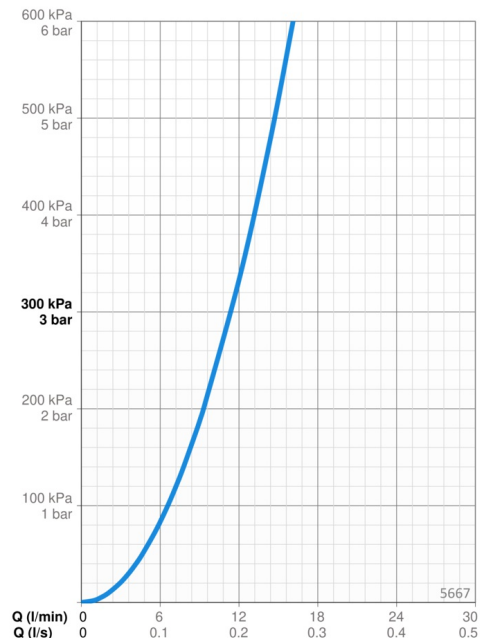

Tekniske data

Flow attributter

Vandmængde ved 300 kPa **0.19 l/s**

Tekniske egenskaber

Varmtvandsforsyning **max. +80°C**
 Arbejdstryk **100 - 1000 kPa**
 Tilslutningsstørrelse **G3/4**
 Installationsbredde **150 ± 3 mm**
 Forebyggelse af tilbageløb (EN1717) **AA**
 Materiale **brass**

Bestemmelser

EN standard **EN 1111**
 Støjklasse **I (ISO 3822)**

Godkendelser og Erklæringer

STF certifikat **EUFI29-21002857-TH**
 Declaration of conformity **DoC**
 EPD **S-P-06391**

Bæredygtighed

EPD module A1 (kg CO2 eq.) **12,86**
 EPD module A2 (kg CO2 eq.) **0,62**
 EPD module A3 (kg CO2 eq.) **1,22**
 EPD module A1-A3 (kg CO2 eq.) **14,70**
 EPD module A4 (kg CO2 eq.) **0,41**
 EPD module B7 (kg CO2 eq.) **3522,60**
 EPD module C2 (kg CO2 eq.) **0,03**
 EPD module C3 (kg CO2 eq.) **0,03**
 EPD module C4 (kg CO2 eq.) **0,11**
 EPD module D (kg CO2 eq.) **-10,45**