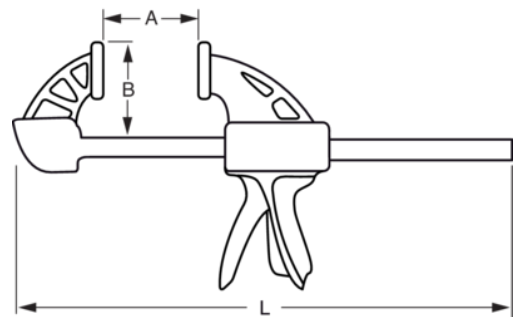

QC-300A-2P

Maksimalt tryk på 70 kg. og
maksimal spændevide 300 mm. 2
stk. pakke.

PRODUKTOPLYSNINGER

- Quick Clamps med Quick-Release system
- Maksimal tryk på 18 kg (115A) og 70 kg (150A og 300A)
- Holder maksimal klemkraft i mindst en time
- Forsynet med vendbar kæbe
- -2P = Pakke med 2 stk.

PRODUKTATTRIBUTTER

Produkt			A	B	
QC-300A-2P	2	475 mm	300 mm		1000 g

Follow the Fish!