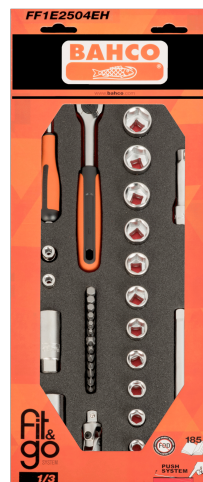

FF1E2504EH

**Fit&Go 1/3 skumindlæg 1/4"+3/8"
toppe i sæt 33 dele**

PRODUKTOPLYSNINGER

- 1/3 skumindlæg med ophæng
- Indeholder 33 dele
- S330 1/4"+3/8" topnøglesæt
- Skumindlægget er modstandsdygtig over for Skydrol, benzin, vand og UV-stråler
- Miljøvenligt skumindlæg
- Tryksystem, så værktøjsudtagning gøres lettere
- Skumindlægssystemet giver mulighed for en pæn og ordentlig organisering af værktøj
- FOD-system: Skumindlæg i to farver hjælper med at identificere manglende værktøj

PRODUKTATTRIBUTTER

Produkt		
FF1E2504EH	55 x 185 x 480 mm	1.67 kg

Follow the Fish!

SÆTINDHOLD

**1/4" og 3/8" topnøglesæt, med
indvendig sekskant, metrisk – 34
dele/kasse**
S330