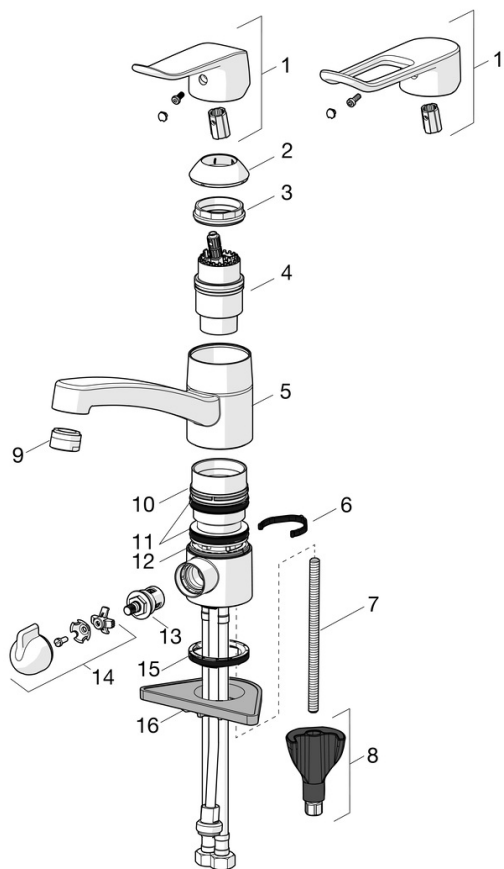

- Håndvask
- Health & Care
- Et-greb
- Bordmontret
- Forkromet
- Svingtud, Mulighed for begrænsning af svingradius
- Standard luftblander
- Langt greb, Étgreb, Varmt/Koldt symboler
- Mulighed for begrænsning af max. temperatur og vandmængde
- ø 40 mm keramisk indsats til mængde- og temperaturregulering
- Fleksible tilslutningsslanger
- DZR messing, 3S-Installation for sikker og nem montering

Tekniske data

Flow attributter

Vandmængde ved 300 kPa	0.18 l/s
Tryk tab (0.1 l/s)	95 kPa

Tekniske egenskaber

Varmtvandsforsyning	max. +70°C
Arbejdstryk	50 - 1000 kPa
Tilslutningsstørrelse	G3/8
Fremspring	133 mm
Forebyggelse af tilbageløb (EN1717)	AA
Materiale	brass
Spout swivel range	120° (40° - 80°)

SP5735F

Navn	Kode	VVS
01 Albuekølle, L=162 Forkromet	1004914V	745142314
01 Greb, L=136 Forkromet	1005294V	745142104
02 Dækkappe Forkromet	602589V	745131320
03 Møtrik, M42x1.5, SW 38	158726	745131435
04 Komplet indmad	158890	745131154
05 Tud, L=132 Forkromet	602520V	745142404
05 Tud, L=210 Forkromet	1005585V	745131952
06 Svingtuds begrænser, 40°-80°	1002207/10	745131445
06 Svingtuds begrænser, 120°	1001406/10	745131447
07 Gevindstang, M8x1, L=130	1000780V	704270995
08 Bespændingssæt	602610V	704270996
09 Luftblander, M24x1 STD HC B Forkromet	232210	745131024
09 Luftblander, M24x1 STD HC A Forkromet	232211	704283615
10 Glidering	601097/10	745131449
11 X-pakningssæt	158735	745131339
12 Glidering	159423/10	745131335
13 Topstykke, G1/2	602600V	745131438
14 Greb til afspærringsventil for vaske/opvaskemaskine Forkromet	1005697V	745131129
15 Bundpakning	1002371V	704209990
16 Plastplade til bespænding, 100x60mm	158825	745131904