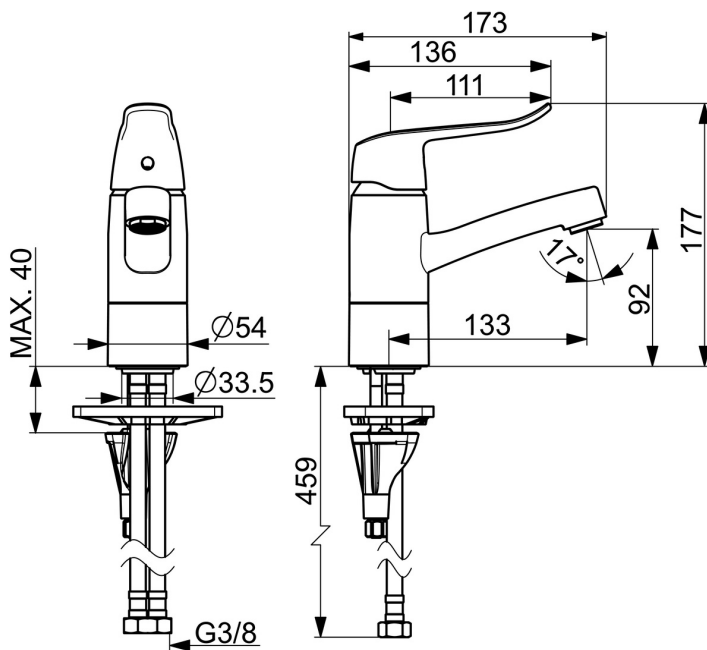

EAN: 6414150087875

VVS: 701644704

static.oras.com/5715F

Oras Care håndvaskarmatur. Udstyret med et ergonomisk greb, der sikrer høj brugervenlighed i alle situationer. Tud med svingradius på 120° (kan begrænses til 40°-80°). Indbygget mulighed for begrænsning af temperatur og vandmængde. Fleksible tilslutningsslanger G3/8".

- Håndvask
- Health & Care
- Et-greb
- Bordmontret
- Forkromet
- Svingtud, Mulighed for begrænsning af svingradius
- Standard luftblander
- Langt greb, Étgreb, Varmt/Koldt symboler
- Mulighed for begrænsning af max. temperatur og vandmængde
- ø 40 mm keramisk indsats til mængde- og temperaturregulering
- Fleksible tilslutningsslanger
- DZR messing, 3S-Installation for sikker og nem montering

Tekniske data

Flow attributter

Vandmængde ved 300 kPa	0.18 l/s
Tryk tab (0.1 l/s)	95 kPa

Tekniske egenskaber

Varmtvandsforsyning	max. +70°C
Arbejdstryk	50 - 1000 kPa
Tilslutningsstørrelse	G3/8
Fremspring	133 mm
Forebyggelse af tilbageløb (EN1717)	AA
Materiale	brass
Spout swivel range	120° (40° - 80°)

SP5735F

Navn	Kode	VVS
01 Albuekølle, L=162 Forkromet	1004914V	745142314
01 Greb, L=136 Forkromet	1005294V	745142104
02 Dækkappe Forkromet	602589V	745131320
03 Møtrik, M42x1.5, SW 38	158726	745131435
04 Komplet indmad	158890	745131154
05 Tud, L=132 Forkromet	602520V	745142404
05 Tud, L=210 Forkromet	1005585V	745131952
06 Svingtuds begrænser, 40°-80°	1002207/10	745131445
06 Svingtuds begrænser, 120°	1001406/10	745131447
07 Gevindstang, M8x1, L=130	1000780V	704270995
08 Bespændingssæt	602610V	704270996
09 Luftblander, M24x1 STD HC B Forkromet	232210	745131024
09 Luftblander, M24x1 STD HC A Forkromet	232211	704283615
10 Glidering	601097/10	745131449
11 X-pakningssæt	158735	745131339
12 Glidering	159423/10	745131335
13 Topstykke, G1/2	602600V	745131438
14 Greb til afspærringsventil for vaske/opvaskemaskine Forkromet	1005697V	745131129
15 Bundpakning	1002371V	704209990
16 Plastplade til bespænding, 100x60mm	158825	745131904