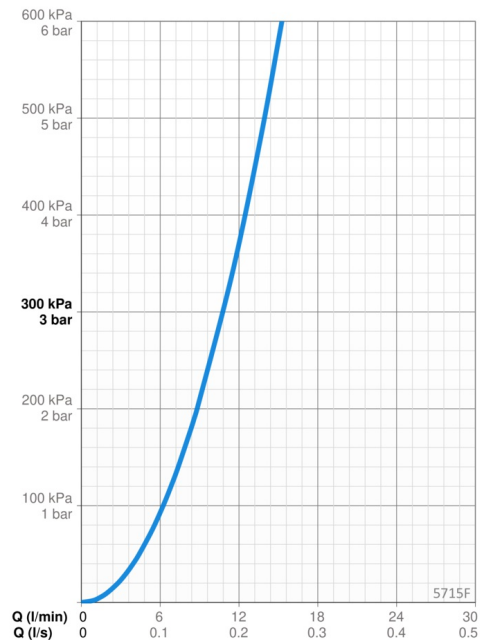

Tekniske data

Flow attributter

Vandmængde ved 300 kPa	0.18 l/s
Tryk tab (0.1 l/s)	95 kPa

Tekniske egenskaber

Varmtvandsforsyning	max. +70°C
Arbejdstryk	50 - 1000 kPa
Tilslutningsstørrelse	G3/8
Fremspring	133 mm
Forebyggelse af tilbageløb (EN1717)	AA
Materiale	brass
Spout swivel range	120° (40° - 80°)

Bestemmelser

EN standard	EN 817
Støjklasse	I (ISO 3822)

Godkendelser og Erklæringer

STF certifikat	EUFI29-20003722-TH
KIWA SE	1588
Declaration of conformity	DoC
EPD	S-P-06391

Bæredygtighed

EPD module A1 (kg CO2 eq.)	8,75
EPD module A2 (kg CO2 eq.)	0,42
EPD module A3 (kg CO2 eq.)	0,83
EPD module A1-A3 (kg CO2 eq.)	10,00
EPD module A4 (kg CO2 eq.)	0,28
EPD module B7 (kg CO2 eq.)	3337,20
EPD module C2 (kg CO2 eq.)	0,02
EPD module C3 (kg CO2 eq.)	0,02
EPD module C4 (kg CO2 eq.)	0,08
EPD module D (kg CO2 eq.)	-7,11