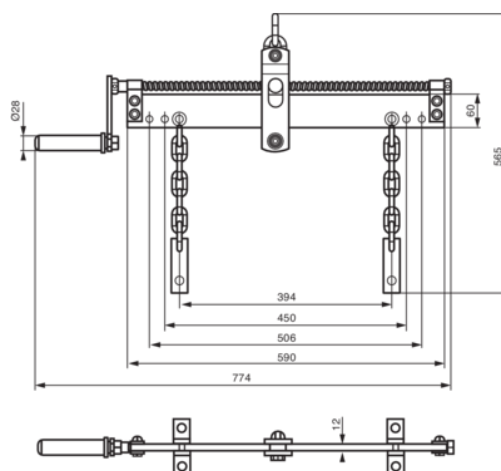

BH6AC1-680A

Justérbar løftebom

PRODUKTOPLYSNINGER

- Justérbar løftebom til nem løftning og flytning af motorer og andre tunge dele
- Kapacitet 680 kg
- Balancen justeres nemt med det foldbare håndtag, 190 mm til hver side fra midten
- Ekstra lang, 640 mm, beregnet til nem fastgørelse på større motorer
- Svejst Heavy Duty-kæde (Ø7,5 mm) og solide monteringsplader
- Velegnet tilbehør til vores sortiment af kraner: BH6FC1000, BH6FC2000 og BH6PC600
- CE certificeret iflg. 2006/42/EC

Follow the Fish!

PRODUKTATTRIBUTTER

Produkt	A	B			
BH6AC1-680A	774 mm	195 mm	680 kg	565 x 12 x 774 mm	7.6 kg

Follow the Fish!