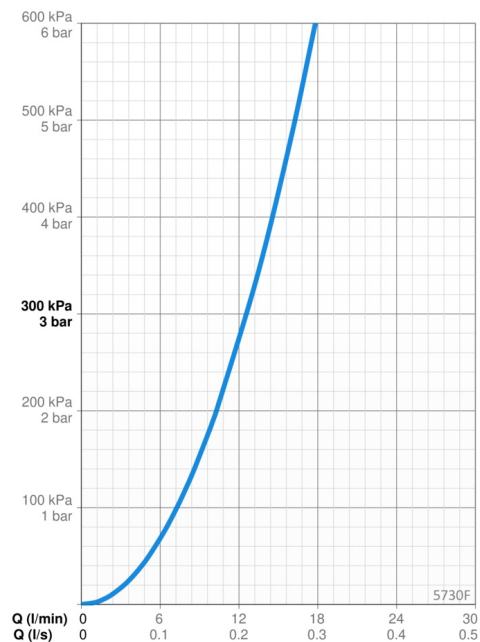

Tekniske data

Flow attributter

Vandmængde ved 300 kPa	0.21 l/s
Tryk tab (0.2 l/s)	275 kPa

Tekniske egenskaber

Varmtvandsforsyning	max. +70°C
Arbejdstryk	50 - 1000 kPa
Tilslutningsstørrelse	G3/8
Fremspring	214 mm
Forebyggelse af tilbageløb (EN1717)	AA
Materiale	brass
Spout swivel range	120° (40° - 80°)

Bestemmelser

EN standard	EN 817
Støjklasse	I (ISO 3822)

Godkendelser og Erklæringer

STF certifikat	EUFI29-20003722-TH
KIWA SE	1607
Declaration of conformity	DoC
EPD	S-P-06396

Bæredygtighed

EPD module A1 (kg CO2 eq.)	8,30
EPD module A2 (kg CO2 eq.)	0,40
EPD module A3 (kg CO2 eq.)	3,65
EPD module A1-A3 (kg CO2 eq.)	12,33
EPD module A4 (kg CO2 eq.)	0,25
EPD module B7 (kg CO2 eq.)	4964,40
EPD module C2 (kg CO2 eq.)	0,02
EPD module C3 (kg CO2 eq.)	0,02
EPD module C4 (kg CO2 eq.)	0,37
EPD module D (kg CO2 eq.)	-6,97