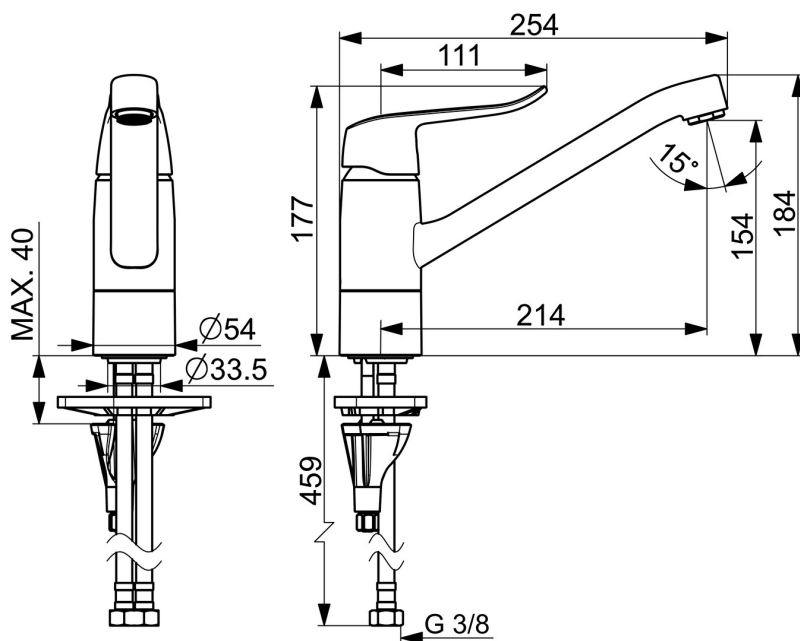

EAN: 6414150087936

VVS: 705896704

[static.oras.com/5730F](http://static.oras.com/5730F)

Oras Care køkkenarmatur. Udstyret med et ergonomisk greb, der sikrer høj brugervenlighed i alle situationer. Tud med svingradius på 120° (kan begrænses til 40°- 80°). Indbygget mulighed for begrænsning af temperatur og vandmængde. Fleksible tilslutningslanger G3/8".

- Køkken
- Health & Care
- Et-greb
- Bordmontret
- Forkromet
- Svingtud, Mulighed for begrænsning af svingradius
- Standard luftblander
- Langt greb, Étgreb, Varmt/Koldt symboler
- Mulighed for begrænsning af max. temperatur og vandmængde
- ø 40 mm keramisk indsats til mængde- og temperaturregulering
- Fleksible tilslutningslanger
- DZR messing, 3S-Installation for sikker og nem montering

### Flow attributter

Vandmængde ved 300 kPa	<b>0.21 l/s</b>
Tryk tab (0.2 l/s)	<b>275 kPa</b>

### Tekniske egenskaber

Varmtvandsforsyning	<b>max. +70°C</b>
Arbejdstryk	<b>50 - 1000 kPa</b>
Tilslutningsstørrelse	<b>G3/8</b>
Fremspring	<b>214 mm</b>
Forebyggelse af tilbageløb (EN1717)	<b>AA</b>
Materiale	<b>brass</b>
Spout swivel range	<b>120° (40° - 80°)</b>