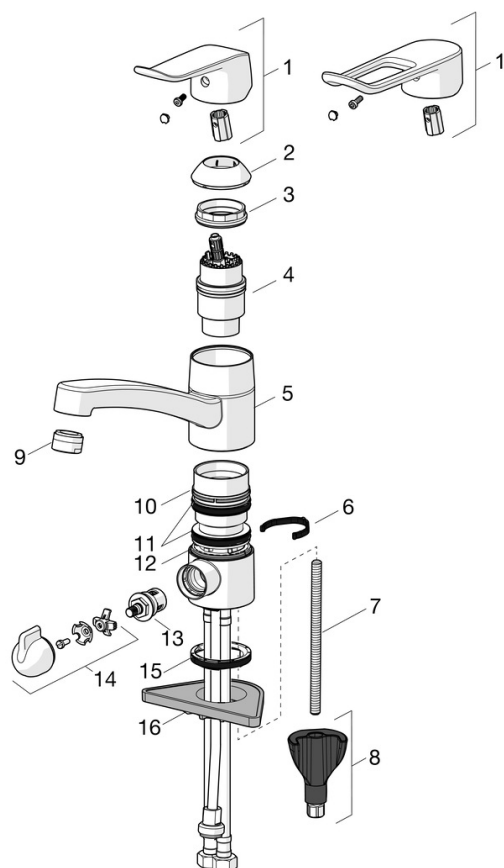

### Tekniske egenskaber

Varmtvandsforsyning	<b>max. +70°C</b>
Arbejdstryk	<b>50 - 1000 kPa</b>
Tilslutningsstørrelse	<b>G3/8</b>
Fremspring	<b>214 mm</b>
Forebyggelse af tilbageløb (EN1717)	<b>AA</b>
Materiale	<b>brass</b>
Spout swivel range	<b>120° (40° - 80°)</b>

### SP5735F

Navn	Kode	VVS
01 Albuekølle, L=162 Forkromet	1004914V	745142314
01 Greb, L=136 Forkromet	1005294V	745142104
02 Dækkappe Forkromet	602589V	745131320
03 Møtrik, M42x1.5, SW 38	158726	745131435
04 Komplet indmad	158890	745131154
05 Tud, L=132 Forkromet	602520V	745142404
05 Tud, L=210 Forkromet	1005585V	745131952
06 Svingtuds begrænser, 40°-80°	1002207/10	745131445
06 Svingtuds begrænser, 120°	1001406/10	745131447
07 Gevindstang, M8x1, L=130	1000780V	704270995
08 Bespændingssæt	602610V	704270996
09 Luftblander, M24x1 STD HC B Forkromet	232210	745131024
09 Luftblander, M24x1 STD HC A Forkromet	232211	704283615
10 Glidering	601097/10	745131449
11 X-pakningssæt	158735	745131339
12 Glidering	159423/10	745131335
13 Topstykke, G1/2	602600V	745131438
14 Greb til afspærringsventil for vaske/opvaskemaskine Forkromet	1005697V	745131129
15 Bundpakning	1002371V	704209990
16 Plastplade til bespænding, 100x60mm	158825	745131904