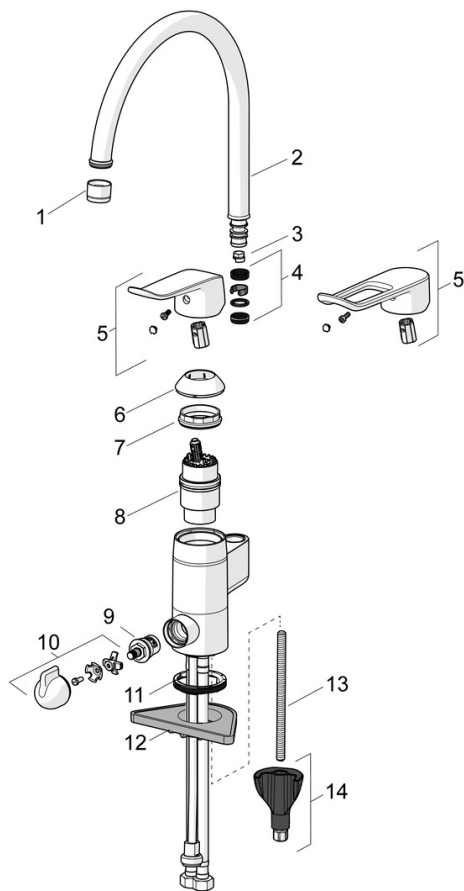

SP5739F

Navn	Kode	VVS
01 Luftblander, M22x1 HC B Forkromet	232201	744900022
02 Tud Forkromet	159695V	745131104
03 Svingtuds begrænser, 120°	159670/10	745131908
03 Svingtuds begrænser, 60°/0°	159667/10	745131907
03 Svingtuds begrænser, 60°/0°	159667V	745131909
04 Paknings sæt	159499	745131337
05 Greb, L=136 Forkromet	1005294V	745142104
05 Albuekølle, L=162 Forkromet	1004914V	745142314
06 Dækkappe Forkromet	602589V	745131320
07 Møtrik, M42x1.5, SW 38	158726	745131435
08 Komplet indmad	158890	745131154
09 Topstykke, G1/2	602600V	745131438
10 Greb til afspærringsventil for vaske/opvaskemaskine Forkromet	1005697V	745131129
11 Bundpakning	1002371V	704209990
12 Plastplade til bespænding, 100x60mm	158825	745131904
13 Gevindstang, M8x1, L=130	1000780V	704270995
14 Bespændingssæt	602610V	704270996