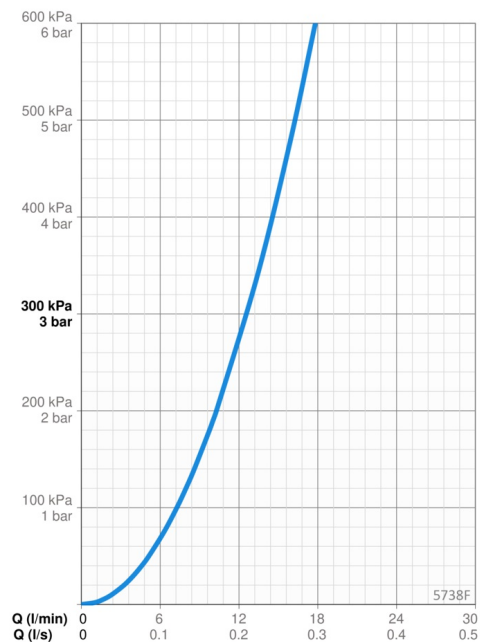

Tekniske data

Flow attributter

Vandmængde ved 300 kPa	0.21 l/s
Tryk tab (0.2 l/s)	275 kPa

Tekniske egenskaber

Varmtvandsforsyning	max. +70°C
Arbejdstryk	50 - 1000 kPa
Tilslutningsstørrelse	G3/8
Fremspring	178 mm
Forebyggelse af tilbageløb (EN1717)	AA
Materiale	brass
Spout swivel range	120° (60° / 0°)

Bestemmelser

EN standard	EN 817
Støjklasse	I (ISO 3822)

Godkendelser og Erklæringer

STF certifikat	EUFI29-20003722-TH
KIWA SE	1607
Declaration of conformity	DoC
EPD	S-P-06396

Bæredygtighed

EPD module A1 (kg CO2 eq.)	10,27
EPD module A2 (kg CO2 eq.)	0,49
EPD module A3 (kg CO2 eq.)	4,51
EPD module A1-A3 (kg CO2 eq.)	15,26
EPD module A4 (kg CO2 eq.)	0,30
EPD module B7 (kg CO2 eq.)	4964,40
EPD module C2 (kg CO2 eq.)	0,02
EPD module C3 (kg CO2 eq.)	0,02
EPD module C4 (kg CO2 eq.)	0,46
EPD module D (kg CO2 eq.)	-8,63