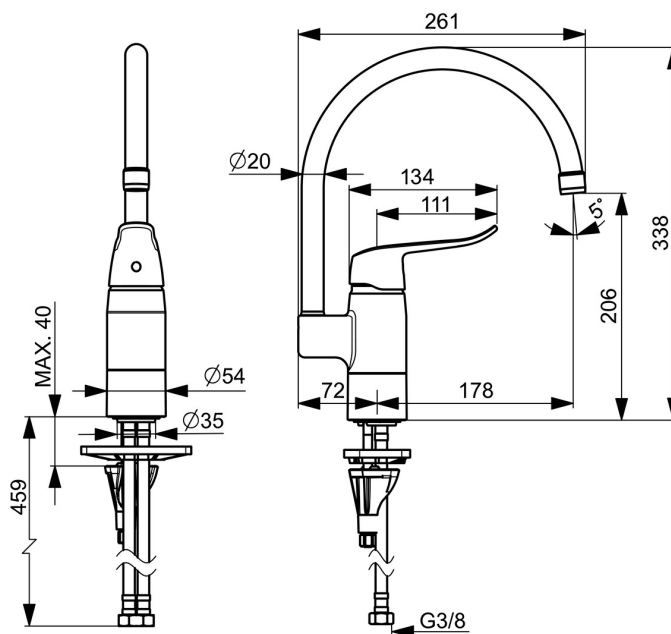

EAN: 6414150087912

VVS: 705897704

[static.oras.com/5738F](http://static.oras.com/5738F)

Oras Care køkkenarmatur med høj tud. Udstyret med et ergonomisk greb, der sikrer høj brugervenlighed i alle situationer. Tud med svingradius på 120° (kan begrænses til 0°- 60°). Indbygget mulighed for begrænsning af temperatur og vandmængde. Fleksible tilslutningslanger G3/8".

- Køkken
- Health & Care
- Et-greb
- Bordmontret
- Forkromet
- Svingtud, Mulighed for begrænsning af svingradius
- Standard luftblender
- Langt greb, Étgreb, Varmt/Koldt symboler
- Mulighed for begrænsning af max. temperatur og vandmængde
- ø 40 mm keramisk indsats til mængde- og temperaturregulering
- Fleksible tilslutningslanger
- DZR messing, 3S-Installation for sikker og nem montering

### Flow attributter

Vandmængde ved 300 kPa	<b>0.21 l/s</b>
Tryk tab (0.2 l/s)	<b>275 kPa</b>

### Tekniske egenskaber

Varmtvandsforsyning	<b>max. +70°C</b>
Arbejdstryk	<b>50 - 1000 kPa</b>
Tilslutningsstørrelse	<b>G3/8</b>
Fremspring	<b>178 mm</b>
Forebyggelse af tilbageløb (EN1717)	<b>AA</b>
Materiale	<b>brass</b>
Spout swivel range	<b>120° (60° / 0°)</b>