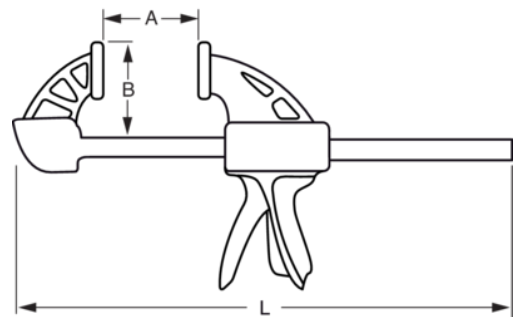

### QC-150A-2P

Maksimalt tryk på 70 kg. og  
maksimal spændevide 150 mm. 2  
stk. pakke.

### PRODUKTOPLYSNINGER

- Quick Clamps med Quick-Release system
- Maksimal tryk på 18 kg (115A) og 70 kg (150A og 300A)
- Holder maksimal klemkraft i mindst en time
- Forsynet med vendbar kæbe
- -2P = Pakke med 2 stk.

### PRODUKTATTRIBUTTER

Produkt			<b>A</b>	<b>B</b>	
<b>QC-150A-2P</b>	2	305 mm	150 mm		600 g

Follow the Fish!