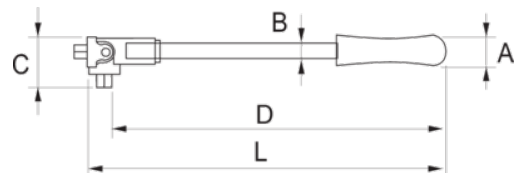

**8157-15**

**1/2" ledhåndtag med indvendig firkant og svingbart hoved, 390 mm**

## PRODUKTOPLYSNINGER

- Højglanspoleret
- Højtlegeret stål

- Standarder: ISO 3315/1174 og DIN 3122/3123/3120
- SB: Detailforpakning på et plastinfokort

## PRODUKTATTRIBUTTER

Produkt		<b>A</b>	<b>B</b>	<b>C</b>	<b>D</b>	
<b>8157-15</b>	390 mm	23 mm	16 mm		370 mm	850 g

**Follow the Fish!**