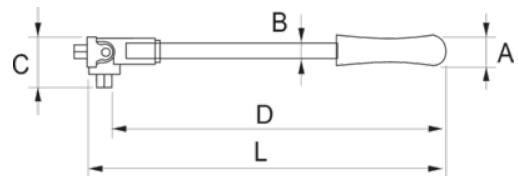

8157-24

1/2" ledhåndtag med indvendig firkant og svingbart hoved, 600 mm

PRODUKTOPLYSNINGER

- Højglanspoleret
- Højtlegeret stål

- Standarder: ISO 3315/1174 og DIN 3122/3123/3120
- SB: Detailforpakning på et plastinfokort

PRODUKTATTRIBUTTER

Produkt		A	B	C	D	
8157-24	600 mm	23 mm	16 mm		570 mm	1200 g

Follow the Fish!