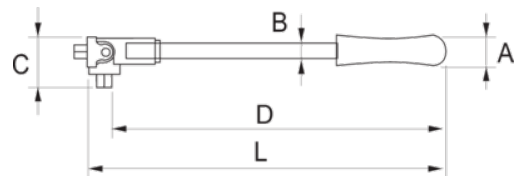

8157-36

1/2" ledhåndtag med indvendig firkant og svingbart hoved, 900 mm

PRODUKTOPLYSNINGER

- Højglanspoleret
- Højtlegeret stål
- Standarder: ISO 3315/1174 og DIN 3122/3123/3120
- SB: Detailforpakning på et plastinfokort

PRODUKTATTRIBUTTER

Produkt		A	B	C	D	
8157-36	900 mm	23 mm	16 mm		885 mm	2420 g

Follow the Fish!