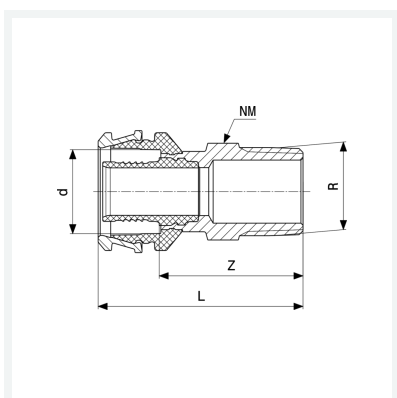

Raxofix overgangsstykke med SC-Contur

- prestilslutning, R-gevind

Udstyr

Kantet

model 5311

art.nr. 646 349

Egenskaber

Udvendig rørdiameter	d	32
Konisk udvendigt gevind	R	1
Z-mål	Z	41 mm
Længde	L	61 mm
Nøglevidde	NV	34 mm
Vægt	161,2 g	
Volume	248,64 cm ³	
Materiale	siliciumbrønze	