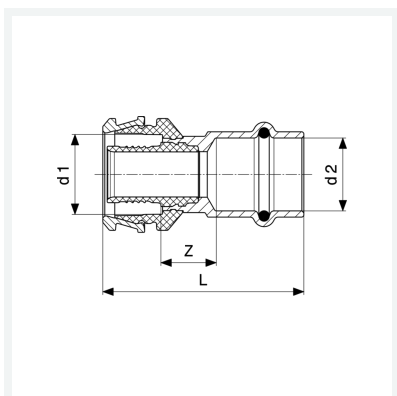

Raxofix overgangsstykke med SC-Contur

- til alle Viega systemer af metal
- prestislutning

Udstyr

EPDM pakning

model 5313P

art.nr. 646 769

Egenskaber

Udvendig rørdiameter 1	d1	32
Udvendig rørdiameter 2	d2	28
Z-mål	Z	15 mm
Længde	L	59 mm
Vægt	126,8 g	
Volume	310,8 cm ³	
Materiale	siliciumbronze	