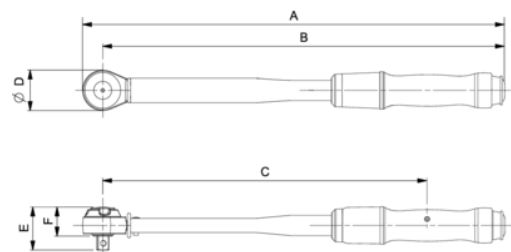

74WR-100

**Mekanisk justérbar
klikmomentnøgle med
vinduesskala og fast gennemstiks-
firkant skraldehoved.**

PRODUKTOPLYSNINGER

- Holdbar mekanisme med over 100.000 cyklusser inden for nøjagtighed
- Hurtig skalajustering, hvilket sparer tid
- Stor dobbelt skala i Nm/ft.lb
- Momentværdier fra 10 og 400 Nm/7,5-300 ft.lb
- Nøjagtig til $\pm 3\%$ af måling, hvilket overstiger kravene i ISO 6789-1:2017
- Kliksystemet udløser et føle- og lydsignal
- Skraldehoveder med "gennemstiks-firkant" fra 3/8" til 3/4" firkant, der giver mulighed for brug med og mod uret
- Håndtagets midtpunkt eller kalibreringskraftpunkt markeret på håndtag
- Knap til låsning/åbning med blå ring indeni, til at advare operatøren om, at nøglen er låst op
- Leveres i halvgennemsigtigt firkantet rør
- Alle nøgler leveres med kalibrerings certifikat i henhold til internationale standarder
- ISO 6789-2:2017
- Fremstillet i Storbritannien
- Kan anvendes med uret eller mod uret ved at skubbe "gennemstiks-firkanten" på skraldehovedet, til den ene eller anden side

Follow the Fish!

PRODUKTATTRIBUTTER

Produkt: **74WR-100**

	20-100 N·m		15-75 lbf·ft		1/2"
	1 N·m		1 lbf·ft	A	387 mm
B	364 mm	C	278 mm	D	45 mm
E	48 mm	F	32 mm		0.9 kg

Follow the Fish!