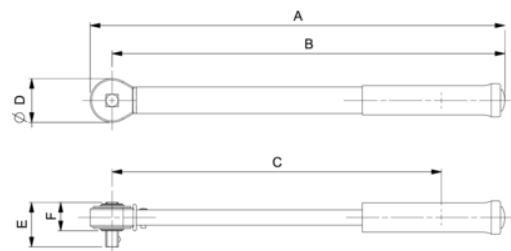

7455-60

**Mekanisk justérbar
klikmomentnøgle med markeret
skala og fast skraldehoved.**

PRODUKTOPLYSNINGER

- Dobbelte skalaer i Nm/ft.lb og Nm/in.lb (størrelse 5-25 Nm)
- Momentværdier mellem 1 og 1000 Nm/11 in.lb og 701 ft.lb
- Kan anvendes med uret eller mod uret
- Nøjagtighed på $\pm 4\%$ med og mod uret
- Kliksystemet udløser et føle- og lydssignal
- Faste skraldehoveder med 24-36 tænder fra 1/4" til 1" firkant (1/4" til 1/2" med Quick Release)
- Robust, holdbar nøgle fremstillet i metal med forseglede mekanisme
- Riflet antislip-metalhåndtag, der er slag-, tryk- og kemikaliebestandigt
- Størrelser 5 til 340 Nm leveres i et halvgennemsigtigt rør. Størrelser herover i blæsestøbt plastkasse
- Alle nøgler leveres med kalibrerings certifikat i henhold til internationale standarder
- ISO 6789-1:2017
- Fremstillet i USA

Follow the Fish!

PRODUKTATTRIBUTTER

Produkt: **7455-60**

	12-60 N·m				9.2-42.4 lbf·ft
	3/8 in		0.5 N·m		
	0.3 lbf·ft	A	393 mm	B	376 mm
C	326 mm	D	34 mm	E	30 mm
F	20 mm		1.135 kg		

Follow the Fish!