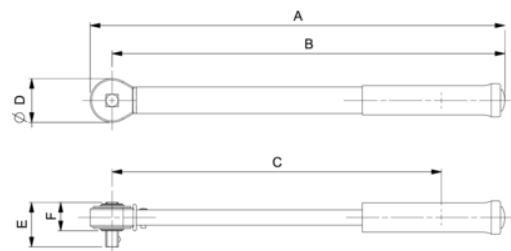

## PRODUKTOPLYSNINGER

- Dobbelte skalaer i Nm/ft.lb og Nm/in.lb (størrelse 5-25 Nm)
- Momentværdier mellem 1 og 1000 Nm/11 in.lb og 701 ft.lb
- Kan anvendes med uret eller mod uret
- Nøjagtighed på  $\pm 4\%$  med og mod uret
- Kliksystemet udløser et føle- og lydssignal
- Faste skraldehoveder med 24-36 tænder fra 1/4" til 1" firkant (1/4" til 1/2" med Quick Release)
- Robust, holdbar nøgle fremstillet i metal med forseglede mekanisme
- Riflet antislip-metalhåndtag, der er slag-, tryk- og kemikaliebestandigt
- Størrelser 5 til 340 Nm leveres i et halvgennemsigtigt rør. Størrelser herover i blæsestøbt plastkasse
- Alle nøgler leveres med kalibrerings certifikat i henhold til internationale standarder
- ISO 6789-1:2017
- Fremstillet i USA

**Follow the Fish!**

PRODUKTATTRIBUTTER

Produkt: **7455-800**

	160-800 N·m				129-572 lbf·ft
	3/4 in		5 N·m		
	3.7 lbf·ft	<b>A</b>	1047 mm	<b>B</b>	1015 mm
<b>C</b>	970 mm	<b>D</b>	65 mm	<b>E</b>	53 mm
<b>F</b>	29 mm		5.310 kg		