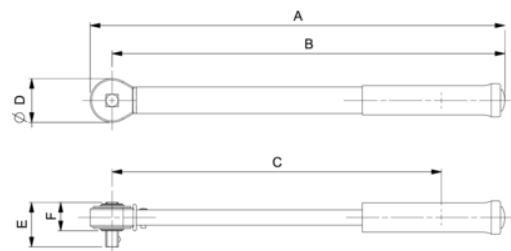

7455-25

**Mekanisk justérbar
klikmomentnøgle med markeret
skala og fast skraldehoved.**

PRODUKTOPLYSNINGER

- Dobbelt skalaer i Nm/ft.lb og Nm/in.lb (størrelse 5-25 Nm)
- Momentværdier mellem 1 og 1000 Nm/11 in.lb og 701 ft.lb
- Kan anvendes med uret eller mod uret
- Nøjagtighed på $\pm 4\%$ med og mod uret
- Kliksystemet udløser et føle- og lydssignal
- Faste skraldehoveder med 24-36 tænder fra 1/4" til 1" firkant (1/4" til 1/2" med Quick Release)
- Robust, holdbar nøgle fremstillet i metal med forseglede mekanisme
- Riflet antislip-metalhåndtag, der er slag-, tryk- og kemikaliebestandigt
- Størrelser 5 til 340 Nm leveres i et halvgennemsigtigt rør. Størrelser herover i blæsestøbt plastkasse
- Alle nøgler leveres med kalibrerings certifikat i henhold til internationale standarder
- ISO 6789-1:2017
- Fremstillet i USA

Follow the Fish!

PRODUKTATTRIBUTTER

Produkt: **7455-25**

	5-25 N·m		49-217 lbf·in		
	1/4 in		0.1 N·m		0.89 lbf·in
		A	286 mm	B	273 mm
C	226 mm	D	27 mm	E	24 mm
F	16 mm		0.410 kg		

Follow the Fish!