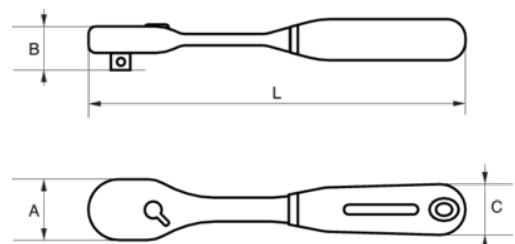

### SB8150QR

1/2" pæreformet skraldenøgle med omskifter med 60 tænder og 6° arbejdsvinkel, 250 mm på ophængskort

#### PRODUKTOPLYSNINGER

- 60 tænder/6° arbejdsvinkel
- Quick release-funktion
- Nemt retningsskift
- Skridfast tokomponent-komfortgreb med ophængshul til nem opbevaring
- CrV-stål af høj kvalitet
- Forniklet og matforkromet
- SB: Detailforpakning på et plastkort
- Standarder: ISO 3315/1174-2, DIN 3122/3120
- Komfortabelt tokomponenthåndtag for et perfekt greb
- Quick release-funktion for hurtig og sikker betjening
- Toppen, som er sikkert fastgjort under arbejdet, udløses hurtigt ved tryk på en knap

# PRODUKTATTRIBUTTER

Produkt				<b>A</b>	<b>B</b>	<b>C</b>		
<b>SB8150QR</b>	1/2 in	6 °	60	43 mm	40 mm	28 mm	250 m	575 g