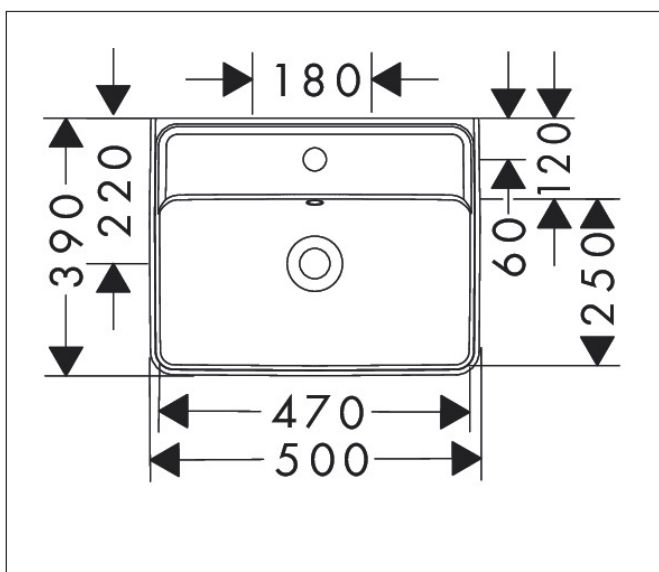

Mærke	hansgrohe
Artikelnavn	Xanua Q Lille håndvask 500/390 med hanehul og overløb
Art.nr.	60131450
VVS-nr.	622511000
Overflade	Hvid
Pos	1

Produktbillede

Funktioner

- materiale: porcelæn
- inderhøjde på kummen: 105 mm
- Skræddersyet NoiseReduction: tilpasset lydisoleringsmåtte inkluderet
- med et hanehul
- med overløb
- uden hylde
- uden bundventil
- installationstype: væghængt

Tegning

Teknologi