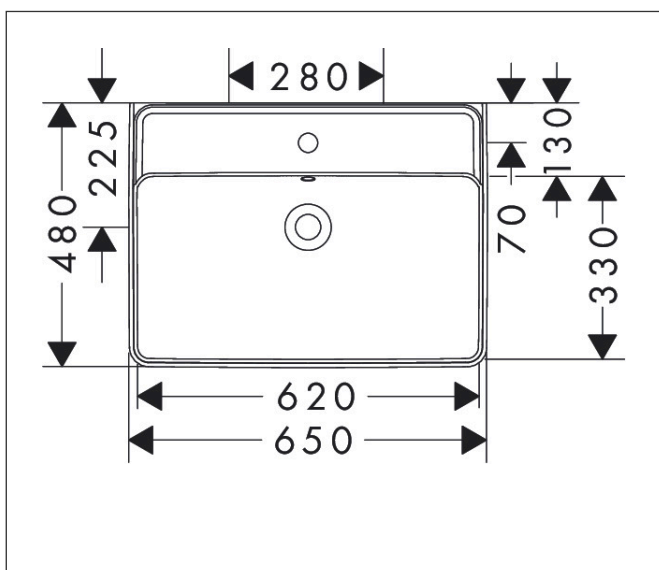

Mærke	hansgrohe
Artikelnavn	Xanua Q Håndvask 650/480 med hanehul og overløb
Art.nr.	60134450
VVS-nr.	622517000
Overflade	Hvid
Pos	1

Produktbillede

Funktioner

- materiale: porcelæn
- inderhøjde på kummen: 120 mm
- Skræddersyet NoiseReduction: tilpasset lydisoleringsmåtte inkluderet
- med et hanehul
- med overløb
- uden hylde
- uden bundventil
- installationstype: væghængt

Tegning

Teknologi