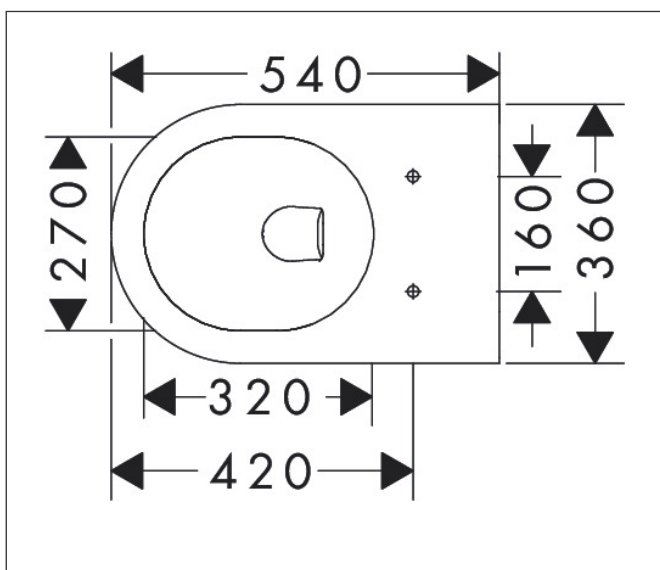

Mærke	hansgrohe
Artikelnavn	EluPura Original S Væghængt toilet 540 AquaChannel Flush
Art.nr.	60142450
VVS-nr.	612803000
Overflade	Hvid
Pos	1

Produktbillede

Funktioner

- materiale: porcelæn
- Skræddersyet NoiseReduction: Lydisolerende måtte tilpasset produktets form
- porcelænets glansgrad: blank
- AquaChannel Flush: Effektiv rengøring med vandstråler
- vandmængde til skyl: 4,5 l, 5 l, 6 l
- EcoSmart: vandbesparende toilet (egnet cisterne påkrævet)
- type af skyl: wash-down
- uden skyllerand
- synlig fastgørelse
- vandret afløb
- centerafstand toiletsædefastgørelse: 160 mm
- centerafstand vægmontering: 180 mm
- installationstype: vægmonteret

Tegning

Teknologi