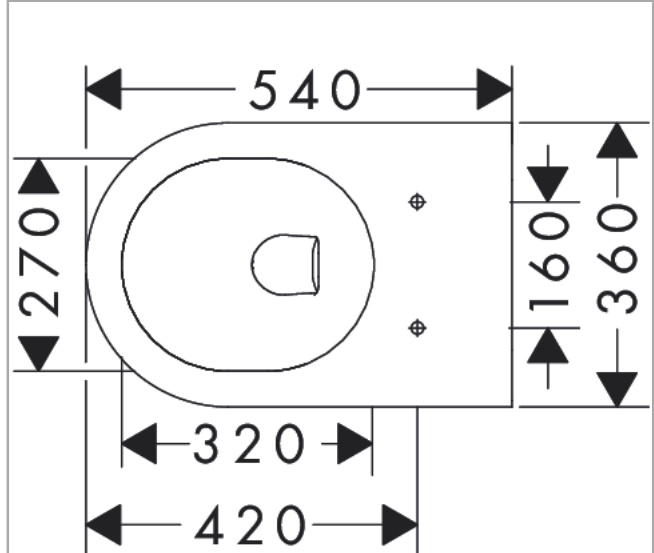

### Måltegning

EluPura Original S  
Væghængt toilet 540 AquaChannel Flush  
Overflade: Hvid Art.Nr.: 60142450