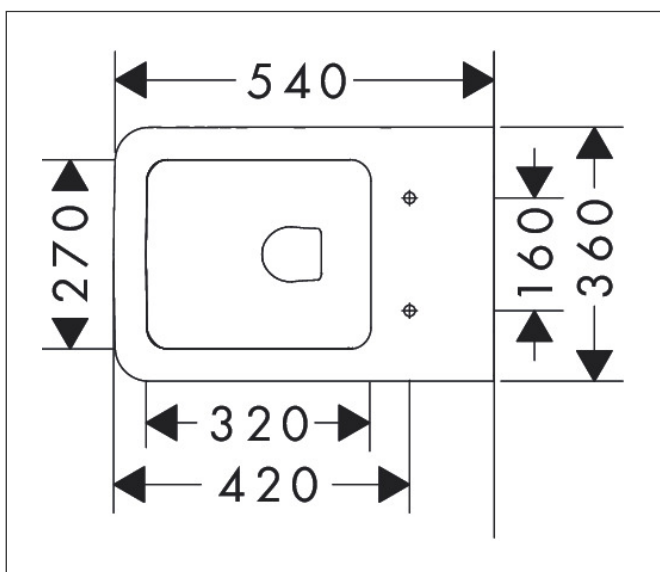

Mærke	hansgrohe
Artikelnavn	EluPura Original Q Væghængt toilet 540 AquaChannel Flush
Art.nr.	60145450
VVS-nr.	612804000
Overflade	Hvid
Pos	1

Produktbillede

Funktioner

- materiale: porcelæn
- Skræddersyet NoiseReduction: Lydisolerende måtte tilpasset produktets form
- porcelænets glansgrad: blank
- AquaChannel Flush: Effektiv rengøring med vandstråler
- vandmængde til skyl: 4,5 l, 5 l, 6 l
- EcoSmart: vandbesparende toilet (egnet cisterne påkrævet)
- type af skyl: wash-down
- uden skyllerand
- synlig fastgørelse
- vandret afløb
- centerafstand toiletsædefastgørelse: 160 mm
- centerafstand vægmontering: 180 mm
- installationstype: vægmonteret

Tegning

Teknologi