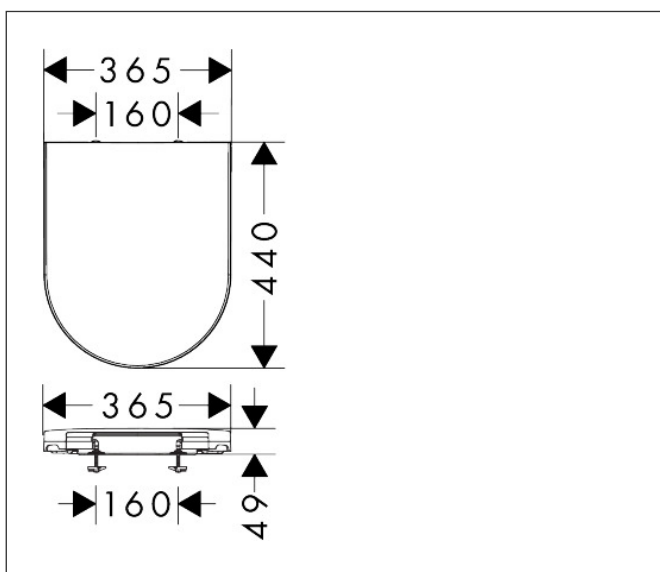

Mærke	hansgrohe
Artikelnavn	EluPura Original S Toiletsæde med låg, SoftClose og QuickRelease
Art.nr.	60148450
VVS-nr.	614892300
Overflade	Hvid
Pos	1

Produktbillede

Funktioner

- består af: Toiletsæde, dækkappe
- materiale: urea
- hængsler materiale : stål
- SoftClose: Toiletsæde og -låg med SoftClose-mekanisme
- QuickRelease toiletsæde og -låg
- glansgrad: blank
- aftagelig for rengøring
- til montering fra toppen

Tegning

Teknologi