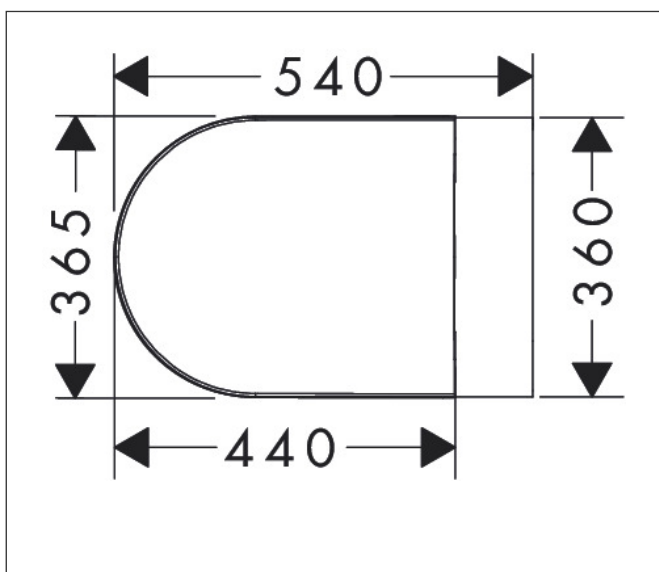

Mærke	hansgrohe
Artikelnavn	EluPura Original S Væghængt toilet 540 AquaChannel Flush med toletsæde med låg
Art.nr.	60207450
VVS-nr.	612803300
Overflade	Hvid
Pos	1

Produktbillede

Funktioner

- består af: Toilet, Toiletsæde og låg
- materiale toilet: porcelæn
- materiale sæde og låg: urea
- hængsler materiale : rustfrit stål
- Skræddersyet NoiseReduction: tilpasset lydisoleringsmåtte inkluderet
- porcelænets glansgrad: blank
- med skjult vandlås
- uden skyllerand
- AquaChannel Flush: Effektiv rengøring med vandstråler
- vandmængde til skyl: 6 l, 4,5 l, 5 l
- EcoSmart: vandbesparende toilet (egnet cisterne påkrævet)
- type af skyl: wash-down
- installationstype: vægmonteret
- synlig fastgørelse af toilettet
- vandtilslutning: på bagsiden
- centerafstand vægmontering: 180 mm
- centerafstand toletsædefastgørelse: 160 mm
- afløbets placering: vandret afløb

Tegning

Teknologi