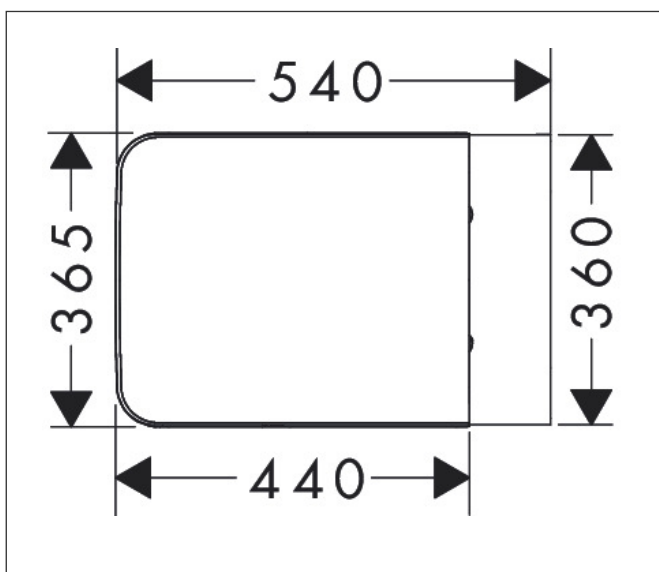

Mærke	hansgrohe
Artikelnavn	EluPura Original Q Væghængt toilet 540 AquaChannel Flush med toletsæde med låg
Art.nr.	60208450
VVS-nr.	612804300
Overflade	Hvid
Pos	1

Produktbillede

Funktioner

- består af: Toilet, Toiletsæde og låg
- materiale toilet: porcelæn
- materiale sæde og låg: urea
- hængsler materiale : rustfrit stål
- Skræddersyet NoiseReduction: tilpasset lydisoleringsmåtte inkluderet
- porcelænets glansgrad: blank
- med skjult vandlås
- uden skyllerand
- AquaChannel Flush: Effektiv rengøring med vandstråler
- vandmængde til skyl: 6 l, 4,5 l, 5 l
- EcoSmart: vandbesparende toilet (egnet cisterne påkrævet)
- type af skyl: wash-down
- installationstype: vægmonteret
- synlig fastgørelse af toilettet
- vandtilslutning: på bagsiden
- centerafstand vægmontering: 180 mm
- centerafstand toletsædefastgørelse: 160 mm
- afløbets placering: vandret afløb

Tegning

Teknologi