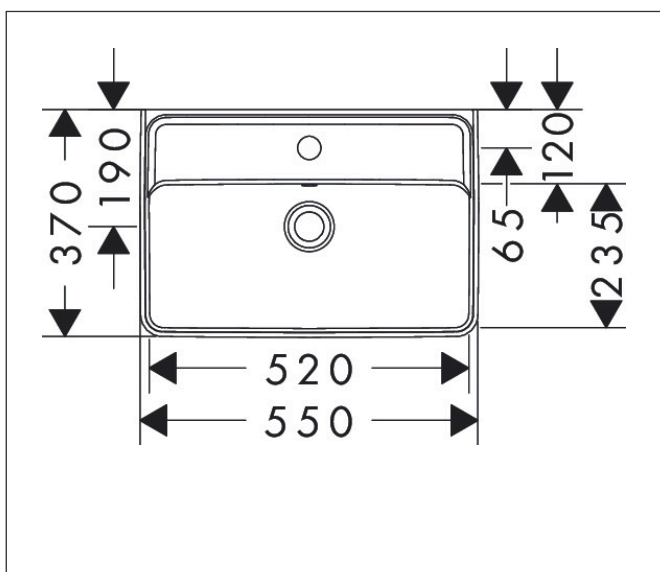

Mærke	hansgrohe
Artikelnavn	Xanua Q Håndvask Compact 550/370 med hanehul og overløb
Art.nr.	60209450
VVS-nr.	622512000
Overflade	Hvid
Pos	1

Produktbillede

Funktioner

- materiale: porcelæn
- inderhøjde på kummen: 115 mm
- Skræddersyet NoiseReduction: tilpasset lydisoleringsmåtte inkluderet
- med et hanehul
- med overløb
- uden hylde
- uden bundventil
- installationstype: væghængt
- med befæstelsesmateriale

Tegning

Teknologi