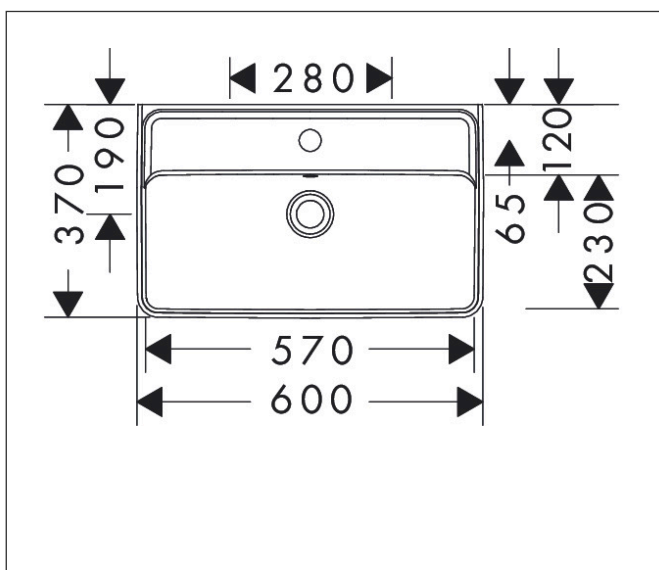

Mærke	hansgrohe
Artikelnavn	Xanua Q Håndvask Compact 600/370 med hanehul og overløb
Art.nr.	60213450
VVS-nr.	622514000
Overflade	Hvid
Pos	1

Produktbillede

Funktioner

- materiale: porcelæn
- inderhøjde på kummen: 105 mm
- Skræddersyet NoiseReduction: tilpasset lydisoleringsmåtte inkluderet
- med et hanehul
- med overløb
- uden hylde
- uden bundventil
- installationstype: væghængt

Tegning

Teknologi