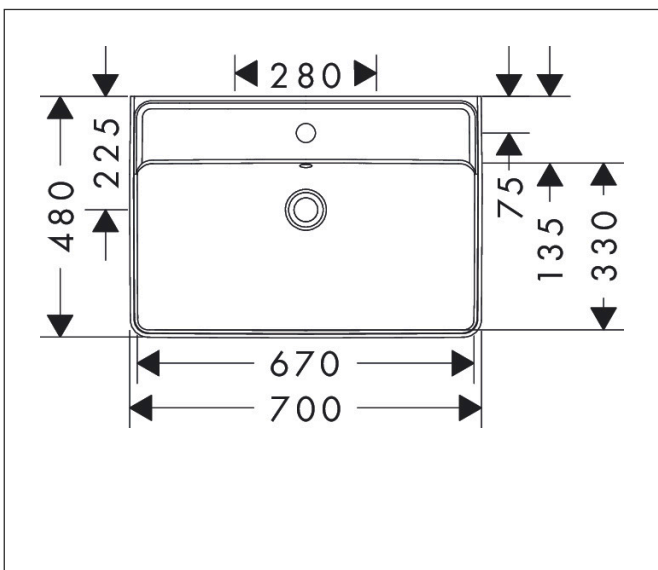

Mærke	hansgrohe
Artikelnavn	Xanua Q Håndvask 700/480 med hanehul og overløb
Art.nr.	60221450
VVS-nr.	622518000
Overflade	Hvid
Pos	1

Produktbillede

Funktioner

- materiale: porcelæn
- inderhøjde på kummen: 120 mm
- Skræddersyet NoiseReduction: tilpasset lydisoleringsmåtte inkluderet
- med et hanehul
- med overløb
- uden hylde
- uden bundventil
- installationstype: væghængt

Tegning

Teknologi