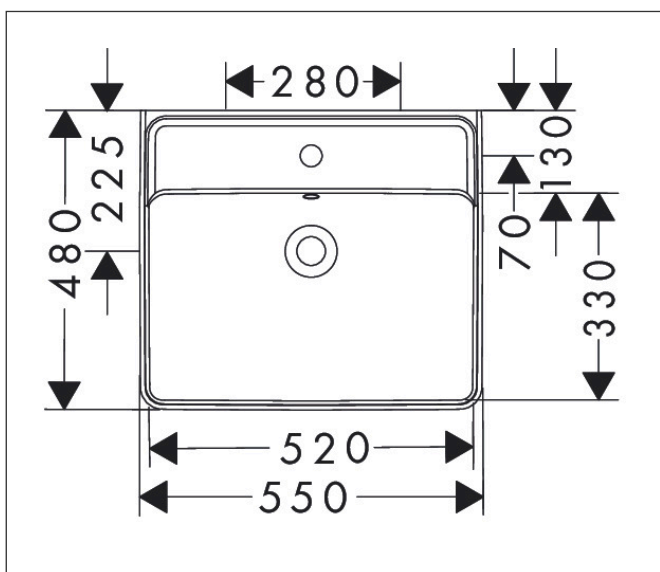

Mærke	hansgrohe
Artikelnavn	Xanvia Q Bordmonteret vask med slebet underside 550/480 med hanehul og overløb
Art.nr.	60238450
VVS-nr.	622513050
Overflade	Hvid
Pos	1

Produktbillede

Funktioner

- materiale: porcelæn
- inderhøjde på kummen: 105 mm
- slebet underside på håndvask
- Skræddersyet NoiseReduction: tilpasset lydisoleringsmatte inkluderet
- med et hanehul
- med overløb
- uden hylde
- uden bundventil
- installationstype: bord- og vægmonteret
- med befæstelsesmateriale

Tegning

Teknologi