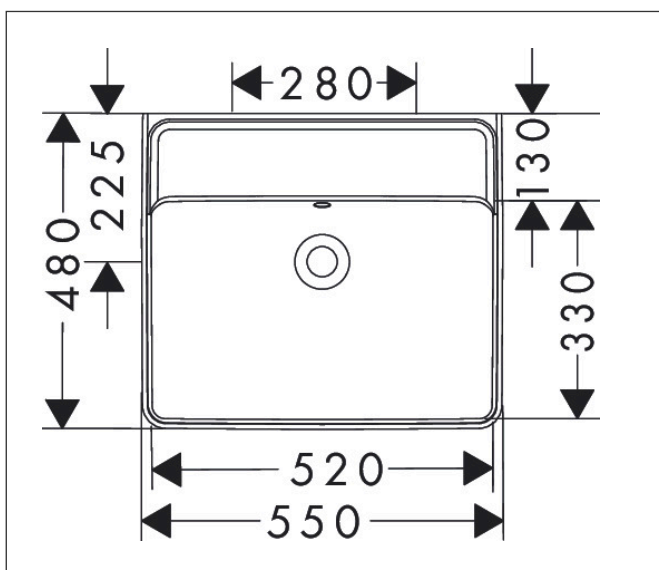

Mærke	hansgrohe
Artikelnavn	Xanua Q Bordmonteret vask med slebet underside 550/480 uden hanehul med overløb
Art.nr.	60239450
VVS-nr.	622513650
Overflade	Hvid
Pos	1

Produktbillede

Funktioner

- materiale: porcelæn
- inderhøjde på kummen: 105 mm
- slebet underside på håndvask
- Skræddersyet NoiseReduction: tilpasset lydisoleringsmatte inkluderet
- uden hanehul
- med overløb
- uden hylde
- uden bundventil
- installationstype: bord- og vægmonteret
- med befæstelsesmateriale

Tegning

Teknologi