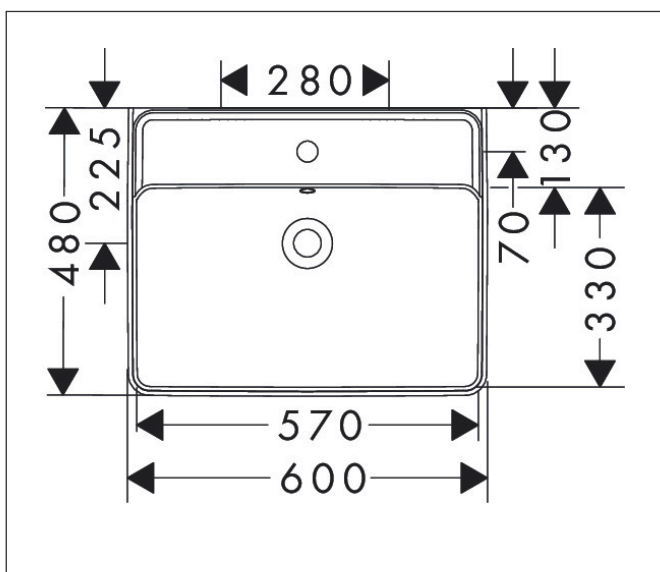

Mærke	hansgrohe
Artikelnavn	Xanua Q Bordmonteret vask med slebet underside 600/480 med hanehul og overløb
Art.nr.	60243450
VVS-nr.	622515050
Overflade	Hvid
Pos	1

Produktbillede

Funktioner

- materiale: porcelæn
- inderhøjde på kummen: 105 mm
- slebet underside på håndvask
- Skræddersyet NoiseReduction: tilpasset lydisoleringsmatte inkluderet
- med et hanehul
- med overløb
- uden hylde
- uden bundventil
- installationstype: bord- og vægmonteret

Tegning

Teknologi