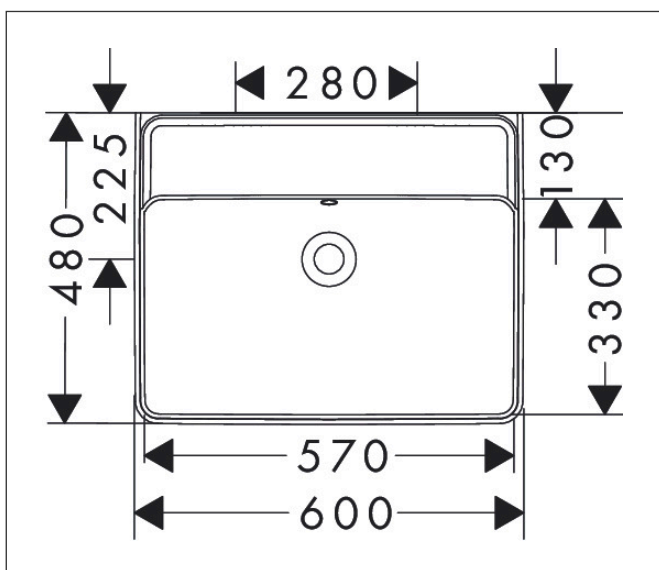

Mærke	hansgrohe
Artikelnavn	Xanua Q Bordmonteret vask med slebet underside 600/480 uden hanehul med overløb
Art.nr.	60244450
VVS-nr.	622515650
Overflade	Hvid
Pos	1

Produktbillede

Funktioner

- materiale: porcelæn
- inderhøjde på kummen: 120 mm
- slebet underside på håndvask
- Skræddersyet NoiseReduction: tilpasset lydisoleringsmatte inkluderet
- uden hanehul
- med overløb
- uden hylde
- uden bundventil
- installationstype: bord- og vægmonteret

Tegning

Teknologi