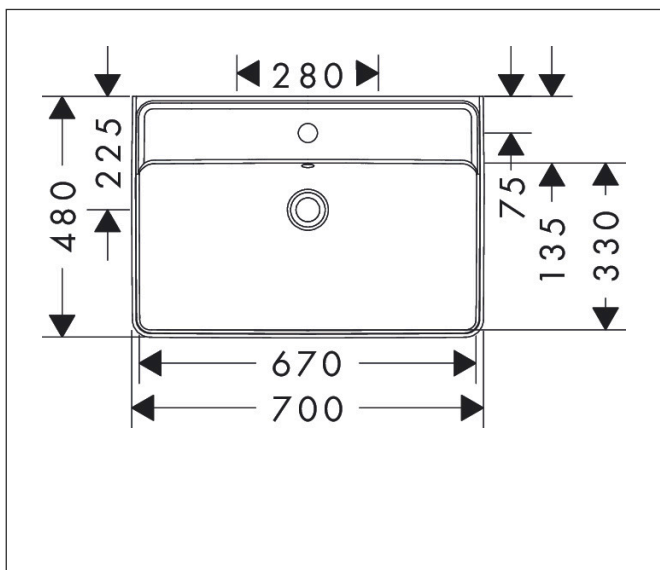

Mærke	hansgrohe
Artikelnavn	Xanvia Q Bordmonteret vask med slebet underside 700/480 med hanehul og overløb
Art.nr.	60248450
VVS-nr.	622518050
Overflade	Hvid
Pos	1

Produktbillede

Funktioner

- materiale: porcelæn
- inderhøjde på kummen: 120 mm
- slebet underside på håndvask
- Skræddersyet NoiseReduction: tilpasset lydisoleringsmatte inkluderet
- med et hanehul
- med overløb
- uden hylde
- uden bundventil
- installationstype: bord- og vægmonteret

Tegning

Teknologi