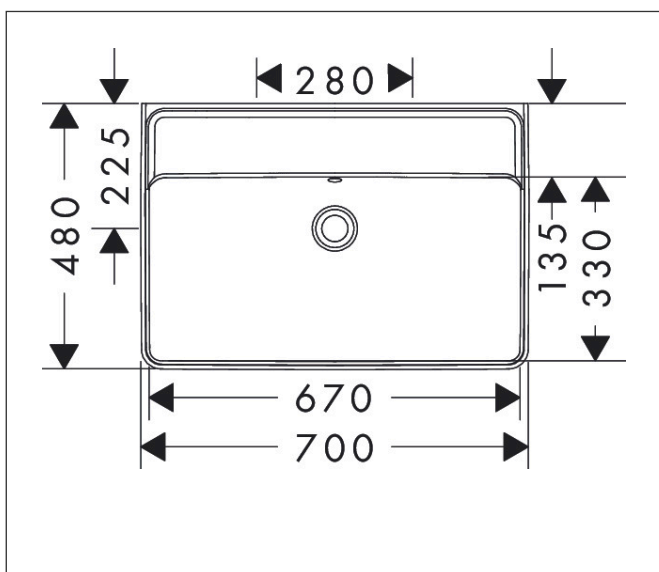

Mærke	hansgrohe
Artikelnavn	Xanua Q Bordmonteret vask med slebet underside 700/480 uden hanehul med overløb
Art.nr.	60249450
VVS-nr.	622518650
Overflade	Hvid
Pos	1

Produktbillede

Funktioner

- materiale: porcelæn
- inderhøjde på kummen: 120 mm
- slebet underside på håndvask
- Skræddersyet NoiseReduction: tilpasset lydisoleringsmåtte inkluderet
- uden hanehul
- med overløb
- uden hylde
- uden bundventil
- installationstype: bord- og vægmonteret

Tegning

Teknologi