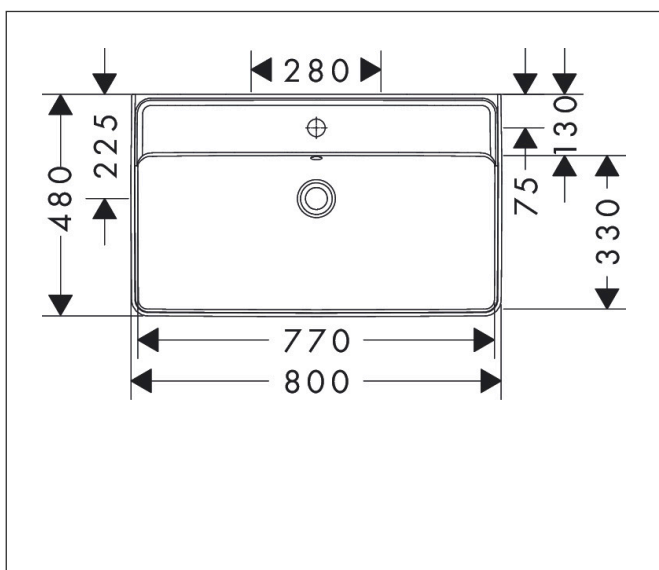

Mærke	hansgrohe
Artikelnavn	Xanvia Q Bordmonteret vask med slebet underside 800/480 med hanehul og overløb
Art.nr.	60250450
VVS-nr.	622519050
Overflade	Hvid
Pos	1

Produktbillede

Funktioner

- materiale: porcelæn
- inderhøjde på kummen: 120 mm
- slebet underside på håndvask
- Skræddersyet NoiseReduction: tilpasset lydisoleringsmatte inkluderet
- med et hanehul
- med overløb
- uden hylde
- uden bundventil
- installationstype: bord- og vægmonteret

Tegning

Teknologi