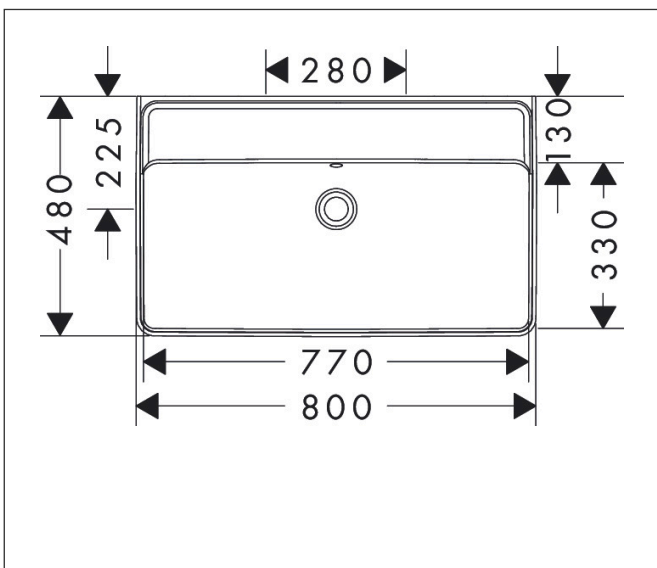

Mærke	hansgrohe
Artikelnavn	Xanvia Q Bordmonteret vask med slebet underside 800/480 uden hanehul med overløb
Art.nr.	60251450
VVS-nr.	622519650
Overflade	Hvid
Pos	1

Produktbillede

Funktioner

- materiale: porcelæn
- inderhøjde på kummen: 120 mm
- slebet underside på håndvask
- Skræddersyet NoiseReduction: tilpasset lydisoleringsmåtte inkluderet
- uden hanehul
- med overløb
- uden hylde
- uden bundventil
- installationstype: bord- og vægmonteret

Tegning

Teknologi